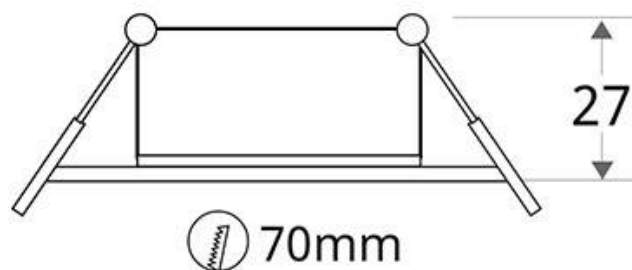

ESQUEMA DE INSTALACIÓN