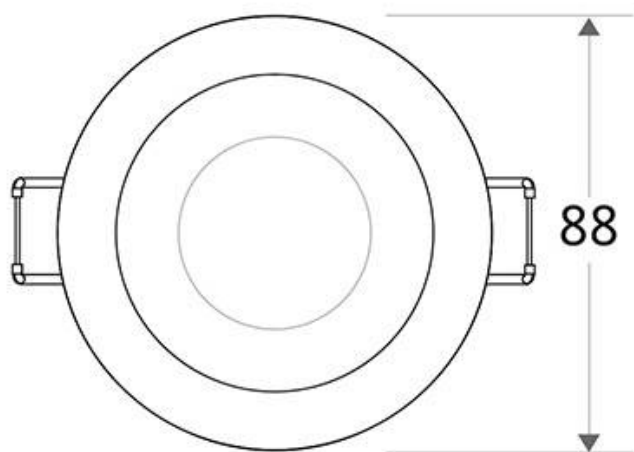

ESQUEMA DE INSTALACIÓN