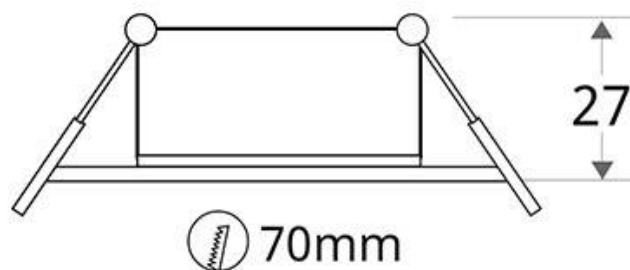

ESQUEMA DE INSTALACIÓN