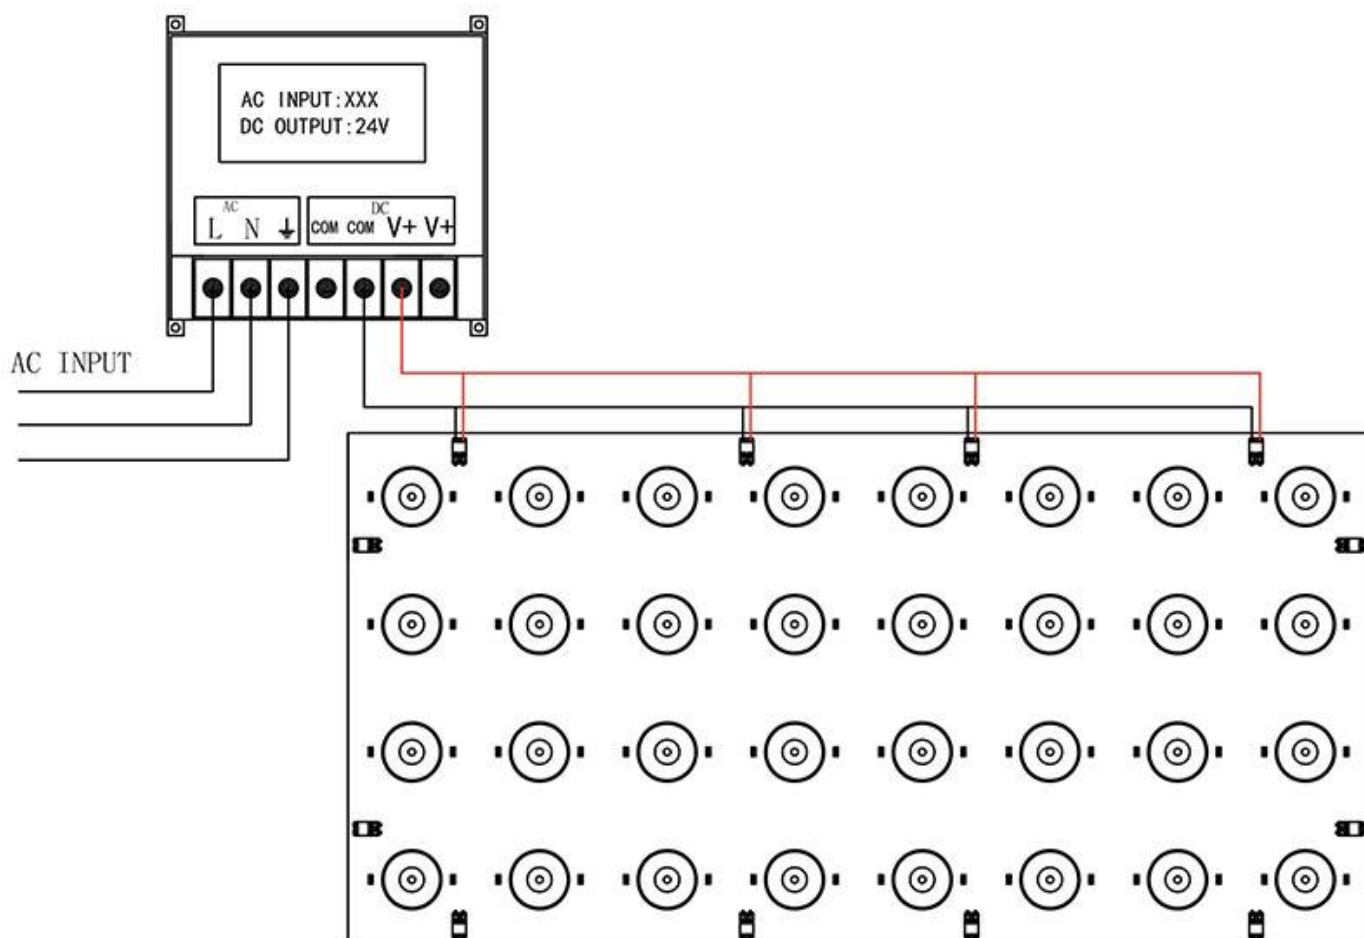

Dimensiones del producto
240x480x5mm

Dimensiones del packaging
24x48x1cm

Certificados
CE
ROHS
ECORAE

MODELOS

Color de luz	Temperatura color (k)	Luminosidad (lm)
Blanco cálido	3000K	2900lm
Blanco neutro	4000K	3000lm
Blanco frío	6000K	3100lm

DETALLES

Características:

Es perfecto para proyectos de iluminación de cajas de luz con 25 mm o más de profundidad (cajas de luz, paneles de techo, cajas de luz curvas o con forma)

Tamaño: 240 * 480 mm

Alimentación: DC24V

Leds: 128 leds de 0,75W

Lente óptica de 180º, efecto de iluminación muy homogéneo.

Cada LED se puede cortar y utilizar de forma independiente.

Cortar a la medida o cortar a la forma siguiendo las líneas del PCB

Incorpora terminales de conexión rápida ensamblados, sin necesidad de trabajos de soldadura adicionales

ESQUEMA DE INSTALACIÓN

GALERIA

Ficha técnica

Hoja flexible DC24V, IP20, 240*480mm, 128led, 30W

LEDBOX®