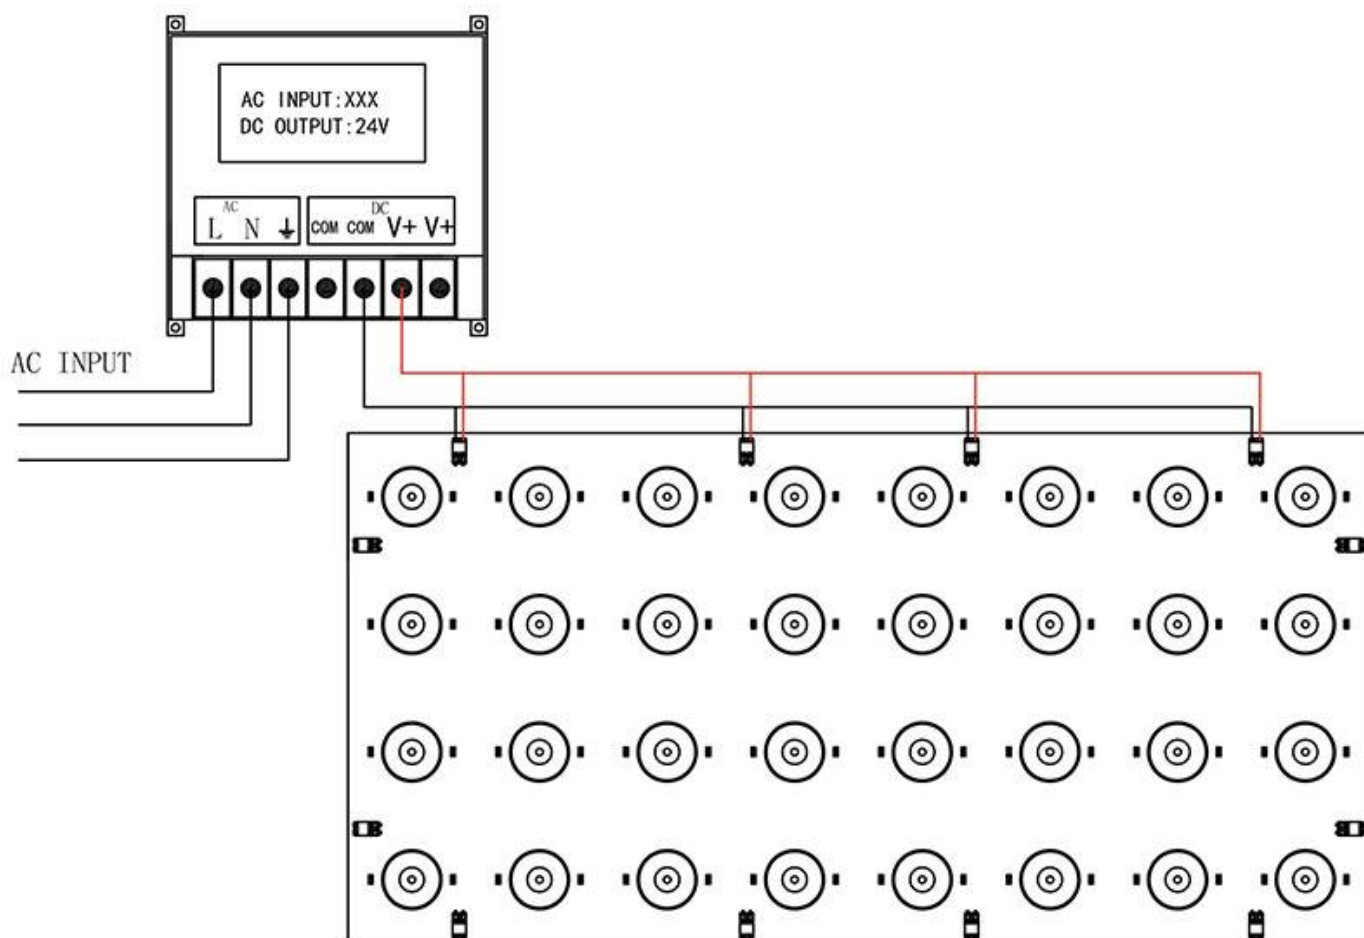

Dimensiones del producto

240x480x5mm

Dimensiones del packaging

24x48x1cm

Certificados

CE
ROHS
ECORAE

MODELOS

Color de luz	Temperatura color (k)	Luminosidad (lm)
Blanco cálido	3000K	2900lm
Blanco neutro	4000K	3000lm
Blanco frío	6000K	3100lm

DETALLES

Características:

Es perfecto para proyectos de iluminación de cajas de luz con 25 mm o más de profundidad (cajas de luz, paneles de techo, cajas de luz curvas o con forma)

Tamaño: 240 * 480 mm

Alimentación: DC24V

Leds: 128 leds de 0,75W

Lente óptica de 180º, efecto de iluminación muy homogéneo.

Cada LED se puede cortar y utilizar de forma independiente.

Cortar a la medida o cortar a la forma siguiendo las líneas del PCB

Incorpora terminales de conexión rápida ensamblados, sin necesidad de trabajos de soldadura adicionales

ESQUEMA DE INSTALACIÓN

GALERIA

Ficha técnica

Hoja flexible IP20, 240*480mm, 128led, DC24V, 30W

LEDBOX®