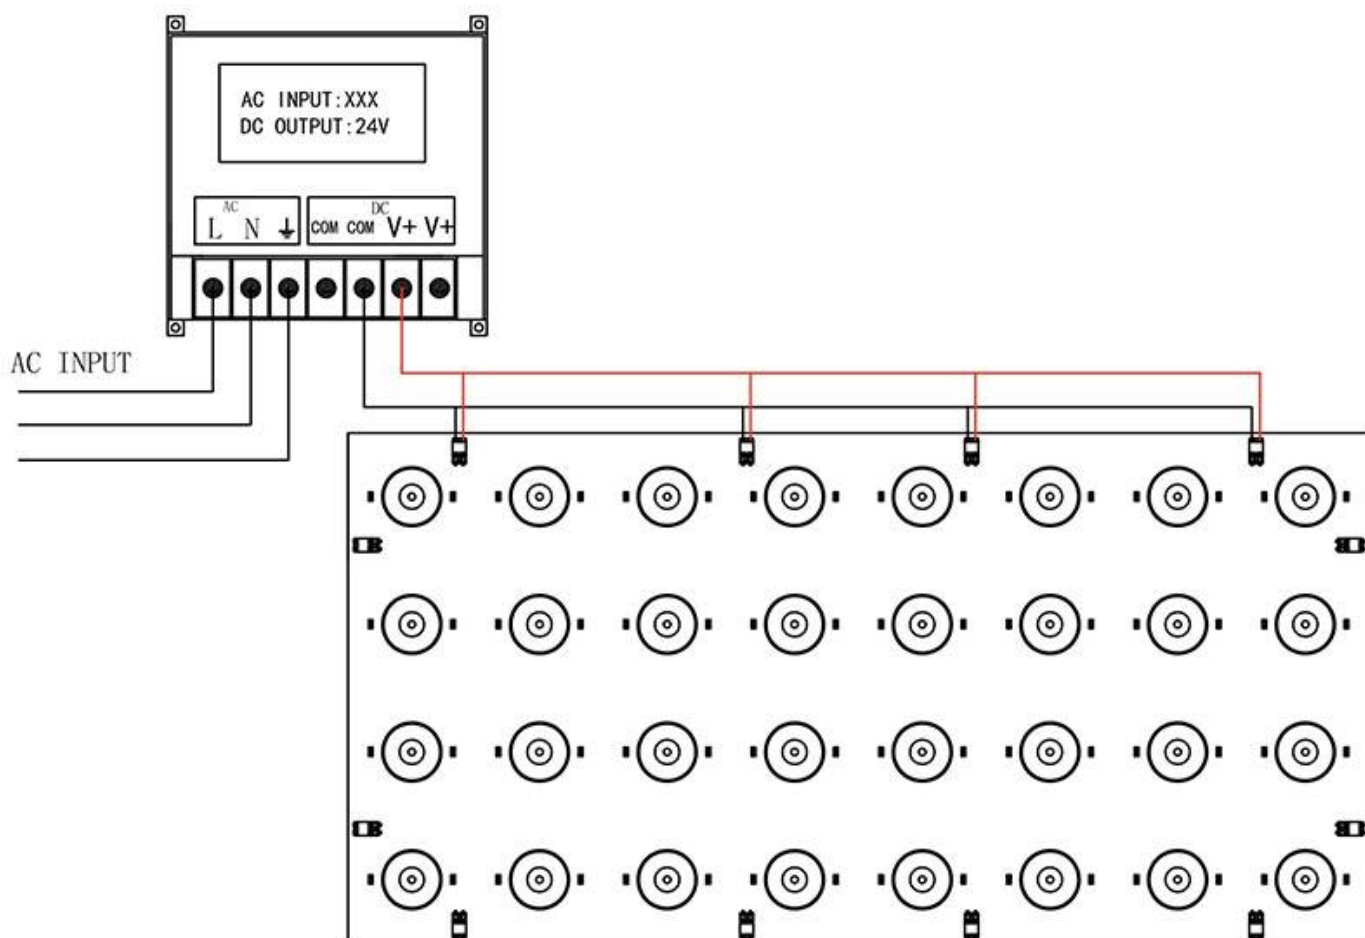

### Características:

Es perfecto para proyectos de iluminación de cajas de luz con 25 mm o más de profundidad (cajas de luz, paneles de techo, cajas de luz curvas o con forma)

Tamaño: 240 \* 480 mm

Alimentación: DC24V

Leds: 128 leds de 0,75W

Lente óptica de 180º, efecto de iluminación muy homogéneo.

Cada LED se puede cortar y utilizar de forma independiente.

Cortar a la medida o cortar a la forma siguiendo las líneas del PCB

Incorpora terminales de conexión rápida ensamblados, sin necesidad de trabajos de soldadura adicionales

## ESQUEMA DE INSTALACIÓN