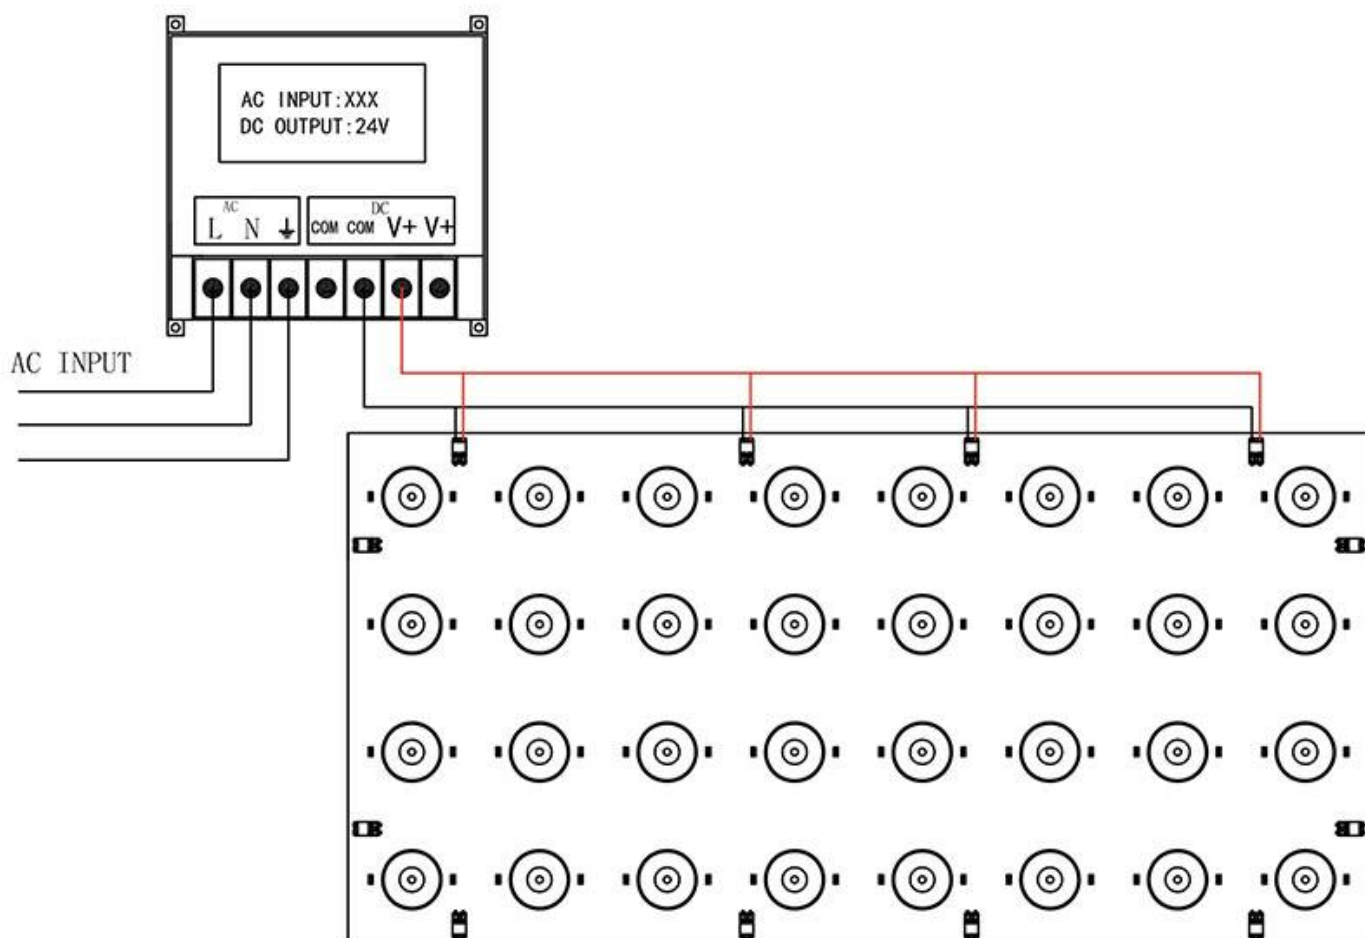

Dimensiones del producto
240x480x5mm

Dimensiones del packaging
24x48x1cm

Certificados
CE
ROHS
ECORAE

MODELOS

Color de luz	Temperatura color (k)	Luminosidad (lm)
Blanco cálido	3000K	2900lm
Blanco neutro	4000K	3000lm
Blanco frío	6000K	3100lm

DETALLES

Características:

Es perfecto para proyectos de iluminación de cajas de luz con 25 mm o más de profundidad (cajas de luz, paneles de techo, cajas de luz curvas o con forma)

Tamaño: 240 * 480 mm

Alimentación: DC24V

Leds: 128 leds de 0,75W

Lente óptica de 180°, efecto de iluminación muy homogéneo.

Cada LED se puede cortar y utilizar de forma independiente.

Cortar a la medida o cortar a la forma siguiendo las líneas del PCB

Incorpora terminales de conexión rápida ensamblados, sin necesidad de trabajos de soldadura adicionales

ESQUEMA DE INSTALACIÓN

GALERIA

Ficha técnica

Hoja flexible IP20, 240*480mm, 128led, DC24V, 30W

LEDBOX®