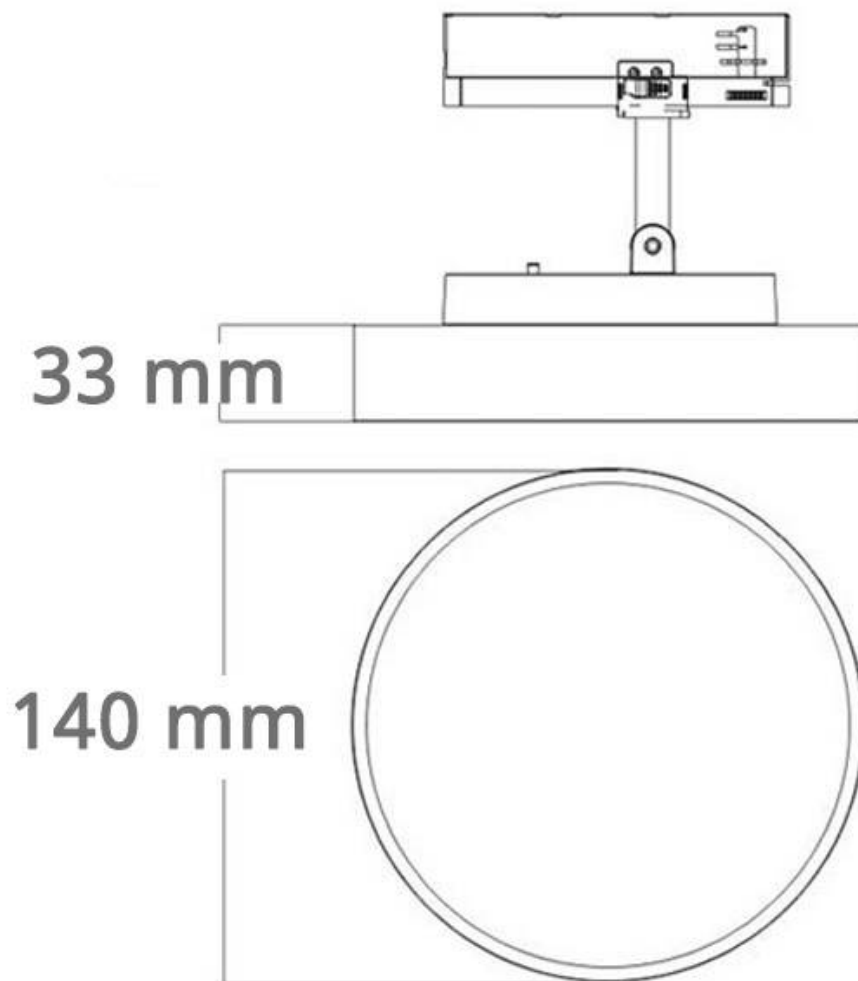

ESQUEMA DE INSTALACIÓN