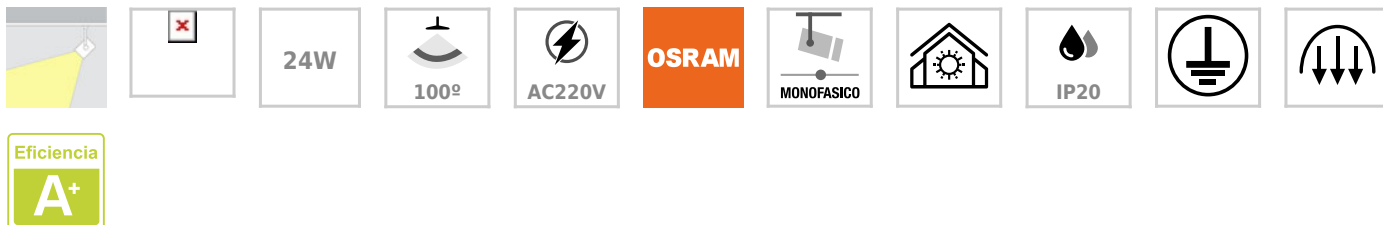

Foco carril LINEAL NING RAIL 600, 24W, blanco

Foco LED LINEAL NING RAIL Lineal de carril monofásico. Con su sistema orientable permite dirigir la luz haciendo posible cambiar la iluminación según las necesidades. Gracias ángulo de 100º esta luminaria LED es perfecta para cubrir zonas amplias, a la vez que aporta un importante ahorro energético respecto a sus equivalentes convencionales.

ESPECIFICACIONES

Potencia	24W
Flujo luminoso	2300lm, 2400lm
Ángulo de apertura	100º
Temperatura de color	3000K, 4000K
CRI	80
Alimentación	AC220V
Tensión de funcionamiento	AC220-240V
Chip	Osram SMD2835
Foco carril - Tipo	Monofásico
Color	blanco
Interior-exterior	Interior
Protección IP	IP20
Aislamiento eléctrico	Luminaria de clase I
Iluminación para...	Profesional
Otros	Reflector de aluminio
Factor de potencia	0.91
Ciclos de encendido	100000

Dimensiones del producto

33x666x58mm

Dimensiones del packaging

5x67x8cm

Certificados

CE
ROHS
ECORAE
TUV

Ficha técnica

Foco carril LINEAL NING RAIL 600, 24W, blanco