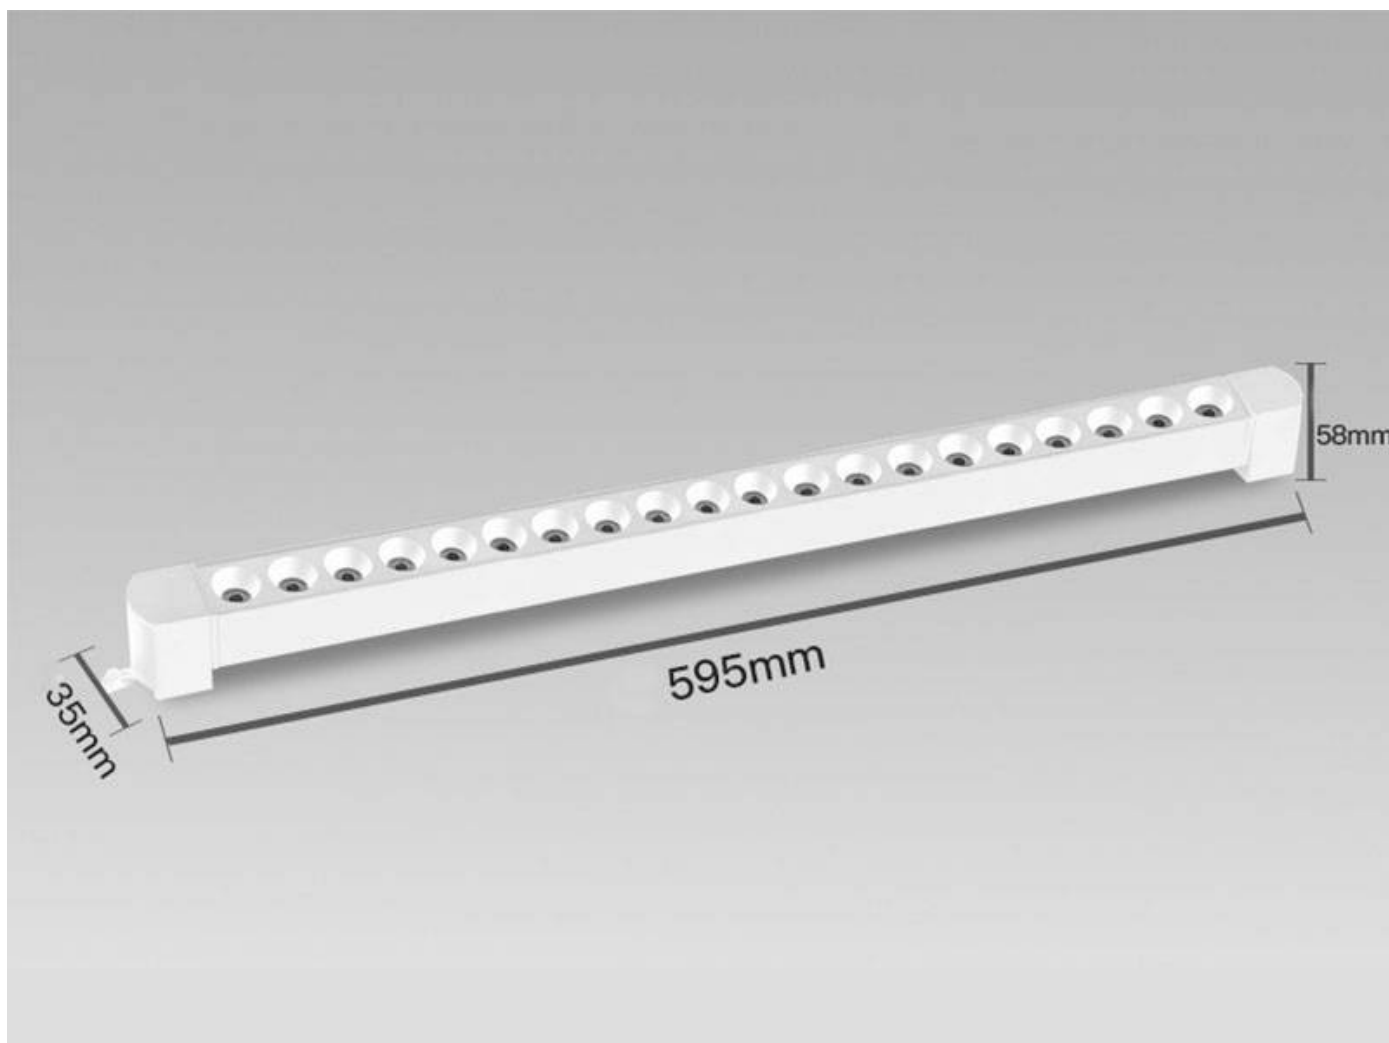

ESQUEMA DE INSTALACIÓN