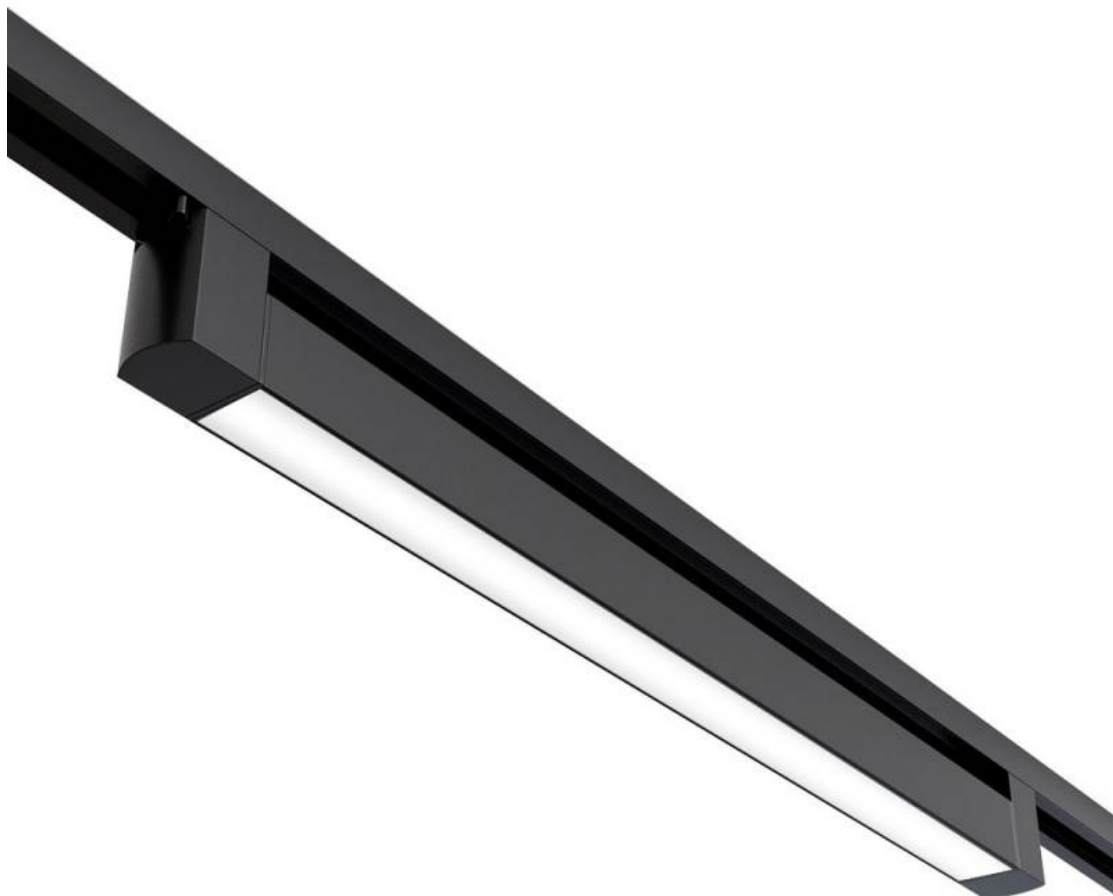

Foco carril LINEAL NING RAIL 600, 24W, negro

Foco LED LINEAL NING RAIL Lineal de carril monofásico. Con su sistema orientable permite dirigir la luz haciendo posible cambiar la iluminación según las necesidades. Gracias ángulo de 100º esta luminaria LED es perfecta para cubrir zonas amplias, a la vez que aporta un importante ahorro energético respecto a sus equivalentes convencionales.

DETALLES

Este es uno de los focos más flexibles a la hora de decorar tu comercio, debido a su diseño nos permite fácilmente **orientarlo** hacia la zona deseada. La luminaria LED esta fabricado en aluminio. Ligera y muy versátil, con lo que conseguirás unos resultados increíbles en la decoración.

La luminaria esta fabricada en aluminio de alta calidad con pintura al horno y con la cubierta de PC (Policarbonato).

El **ángulo de 100º** es perfecto para cubrir bien grandes areas sin provocar sombras.

ESQUEMA DE INSTALACIÓN

Ficha técnica

Foco carril LINEAL NING RAIL 600, 24W, negro

LEDBOX®

GALERIA

AVISO

Datos sujetos a cambios sin aviso. Excepto errores y omisiones. Asegúrese de utilizar el archivo más reciente posible.