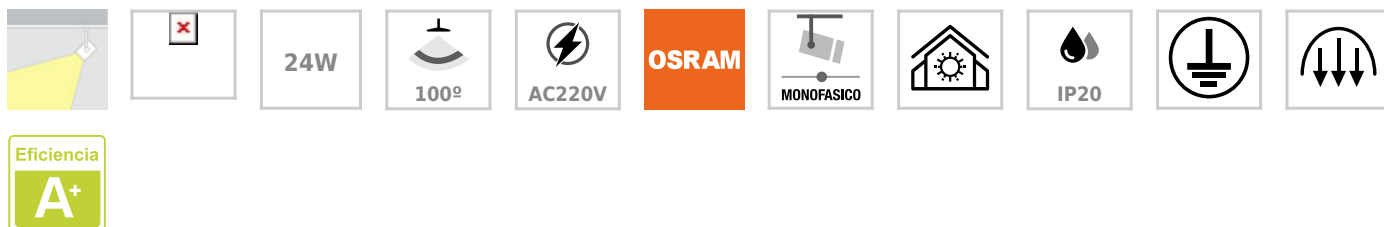

Foco carril LINEAL NING RAIL 600, 24W, negro

Foco LED LINEAL NING RAIL Lineal de carril monofásico. Con su sistema orientable permite dirigir la luz haciendo posible cambiar la iluminación según las necesidades. Gracias ángulo de 100º esta luminaria LED es perfecta para cubrir zonas amplias, a la vez que aporta un importante ahorro energético respecto a sus equivalentes convencionales.

ESPECIFICACIONES

Potencia	24W
Flujo luminoso	2300lm, 2400lm
Ángulo de apertura	100º
Temperatura de color	3000K, 4000K
CRI	80
Alimentación	AC220V
Tensión de funcionamiento	AC220-240V
Chip	Osram SMD2835
Foco carril - Tipo	Monofásico
Color	negro
Interior-exterior	Interior
Protección IP	IP20
Aislamiento eléctrico	Luminaria de clase I
Iluminación para...	Profesional
Otros	Reflector de aluminio
Factor de potencia	0.91
Ciclos de encendido	100000

Dimensiones del producto

33x666x58mm

Dimensiones del packaging

5x67x8cm

Certificados

CE
ROHS
ECORAE
TUV

Ficha técnica

Foco carril LINEAL NING RAIL 600, 24W, negro

LEDBOX®

Etiqueta energética

A+

Ficha técnica

Foco carril LINEAL NING RAIL 600, 24W, negro

LEDBOX®

MODELOS

Color de luz	Temperatura color (k)	Luminosidad (lm)
Blanco cálido	3000K	2300lm
Blanco neutro	4000K	2400lm