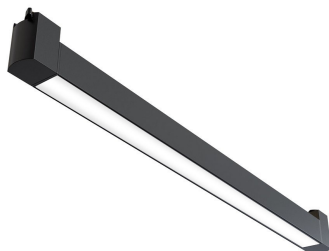

Foco carril LINEAL NING RAIL 600, 24W, negro

Foco LED LINEAL NING RAIL Lineal de carril monofásico. Con su sistema orientable permite dirigir la luz haciendo posible cambiar la iluminación según las necesidades. Gracias ángulo de 100º esta luminaria LED es perfecta para cubrir zonas amplias, a la vez que aporta un importante ahorro energético respecto a sus equivalentes convencionales.

DETALLES

Este es uno de los focos más flexibles a la hora de decorar tu comercio, debido a su diseño nos permite fácilmente **orientarlo** hacia la zona deseada. La luminaria LED esta fabricado en aluminio. Ligera y muy versátil, con lo que conseguirás unos resultados increíbles en la decoración.

La luminaria esta fabricada en aluminio de alta calidad con pintura al horno y con la cubierta de PC (Policarbonato).

El **ángulo de 100º** es perfecto para cubrir bien grandes areas sin provocar sombras.

ESQUEMA DE INSTALACIÓN

Ficha técnica

Foco carril LINEAL NING RAIL 600, 24W, negro

LEDBOX®

GALERIA

AVISO

Datos sujetos a cambios sin aviso. Excepto errores y omisiones. Asegúrese de utilizar el archivo más reciente posible.