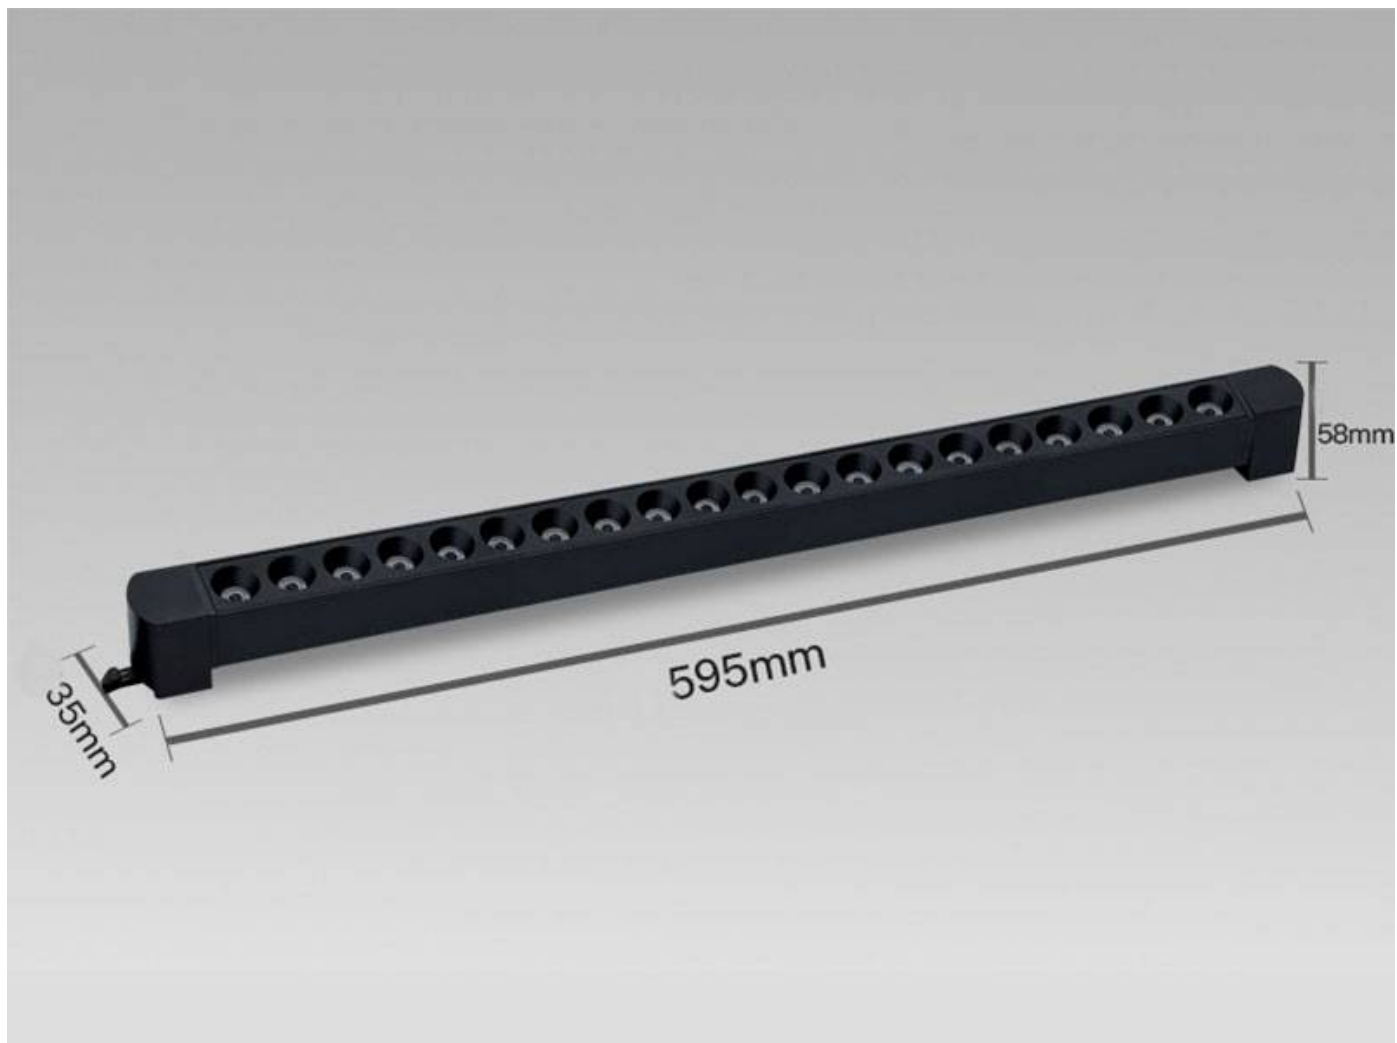

ESQUEMA DE INSTALACIÓN