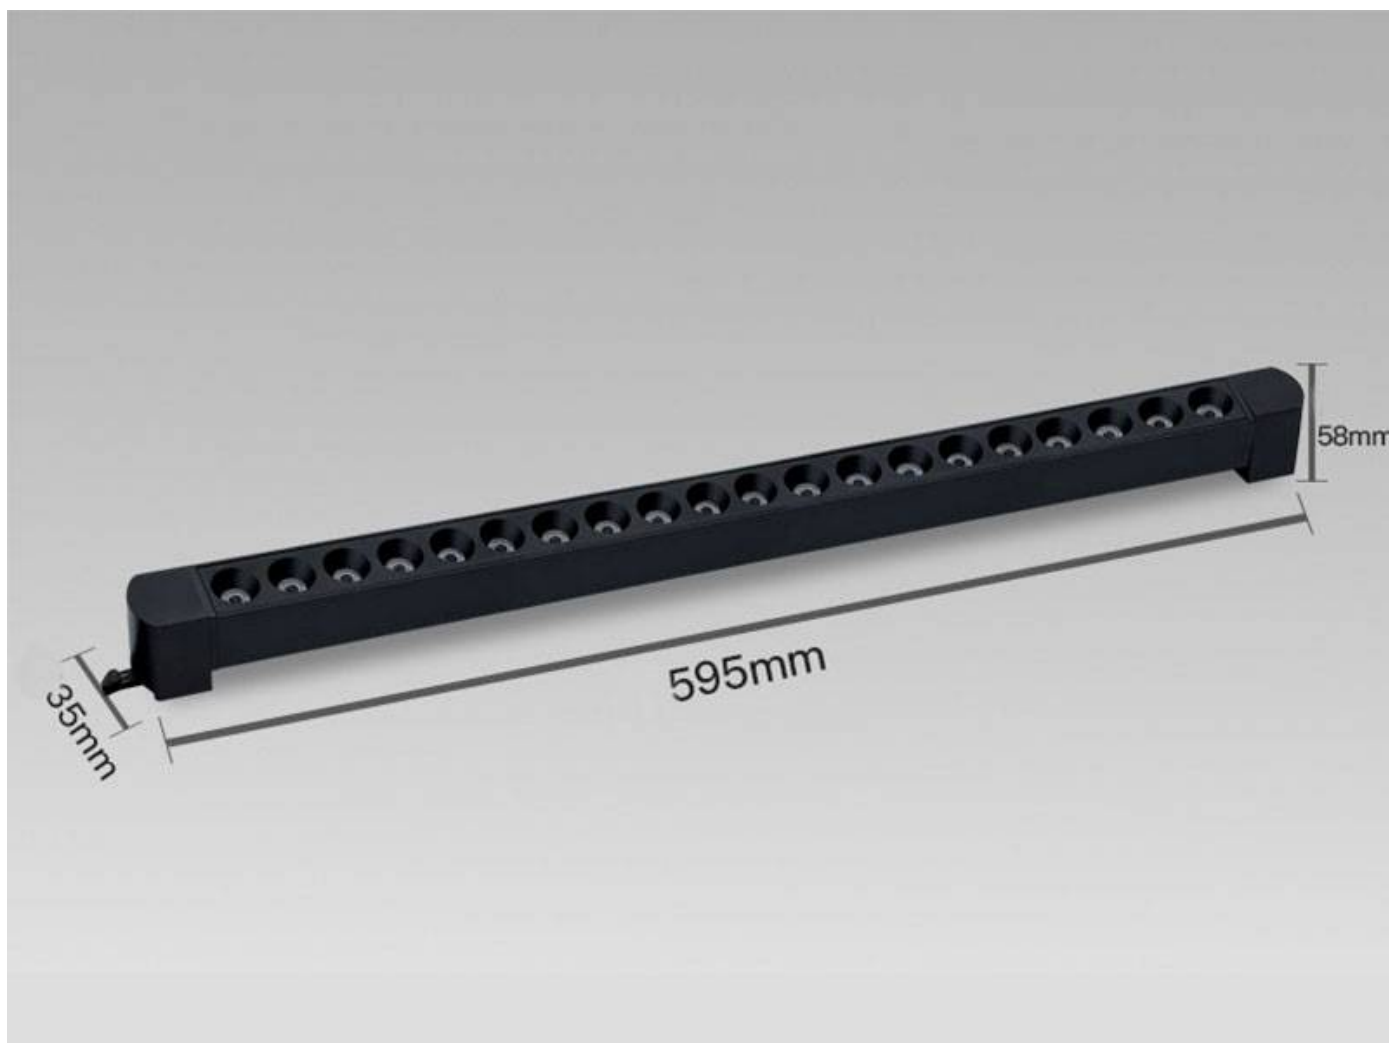

ESQUEMA DE INSTALACIÓN