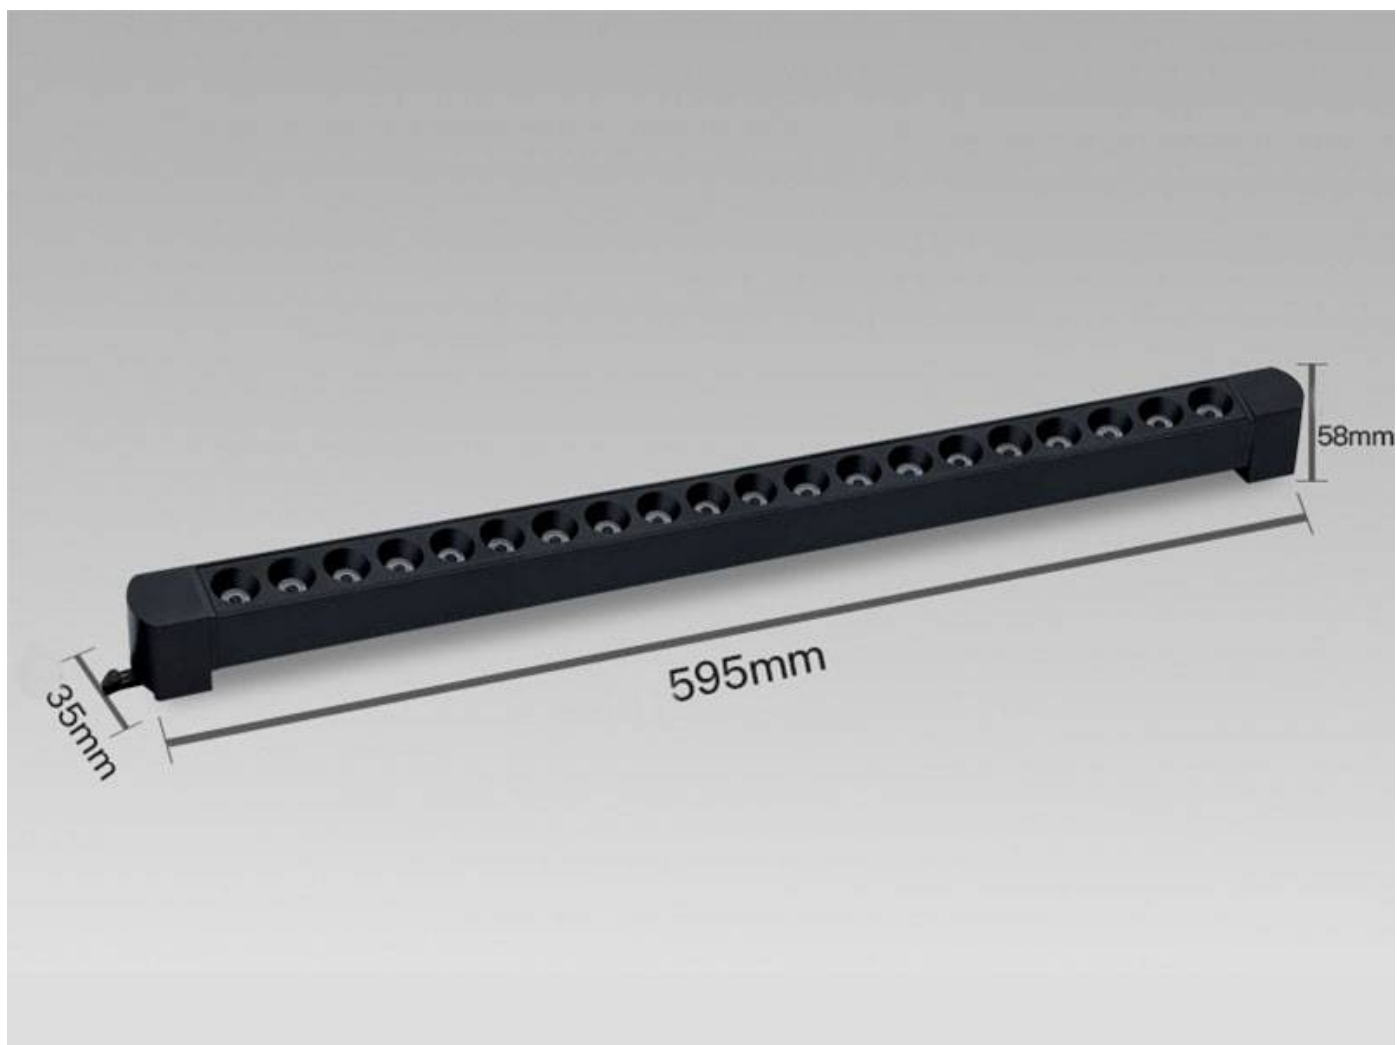

ESQUEMA DE INSTALACIÓN