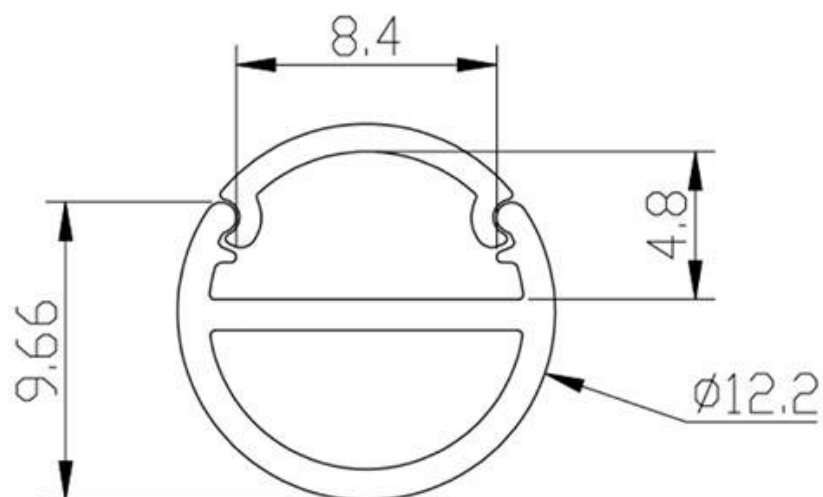

ESQUEMA DE INSTALACIÓN