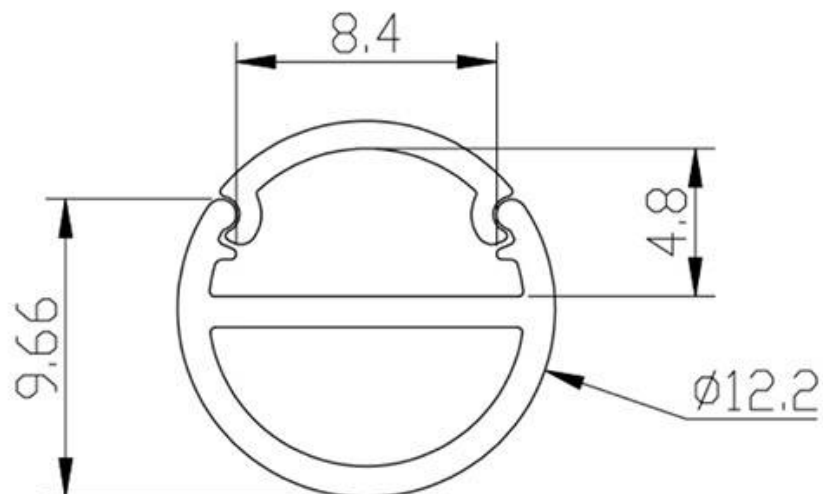

ESQUEMA DE INSTALACIÓN