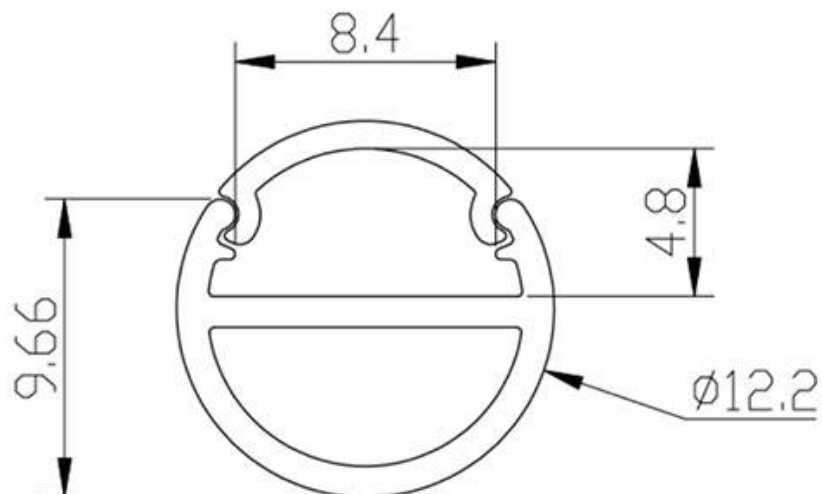

ESQUEMA DE INSTALACIÓN