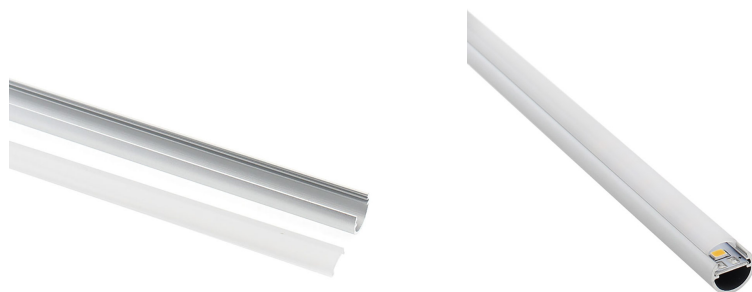

VITRA-S Cubierta frost 1m

Cubierta frost de 1 metro de longitud para la composición de iluminación modular de vitrinas VITRA. Para adaptar al perfil VITRA.

ESPECIFICACIONES

Interior-exterior	Interior
Protección IP	IP20
Iluminación para...	Vitrinas

Referencia

LD1012394

Dimensiones del producto

12x12x1000mm

Dimensiones del packaging

2x100x2cm

Certificados

CE
ROHS
ECORAEE

DETALLES

VITRA es el nuevo sistema de iluminación LED patentado

que funciona como un sistema modular de fácil instalación y adaptable a cualquier tamaño de vitrina.

ESQUEMA DE INSTALACIÓN

GALERIA

AVISO

Datos sujetos a cambios sin aviso. Excepto errores y omisiones. Asegúrese de utilizar el archivo más reciente posible.