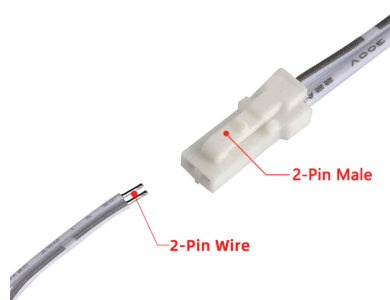

VITRA-S Cable de conexión 1m

Cable de conexión de 1 metro de longitud con conector rápido macho tipo dupont para conectar la tira led.

ESPECIFICACIONES

Interior-exterior	Interior
Protección IP	IP20
Iluminación para...	Vitrinas

DETALLES

Cable de conexión de 1 metro de longitud con conector rápido macho tipo dupont para conectar la tira led.

Ficha técnica

VITRA-S Cable de conexión 1m

LEDBOX®

GALERIA

AVISO

Datos sujetos a cambios sin aviso. Excepto errores y omisiones. Asegúrese de utilizar el archivo más reciente posible.