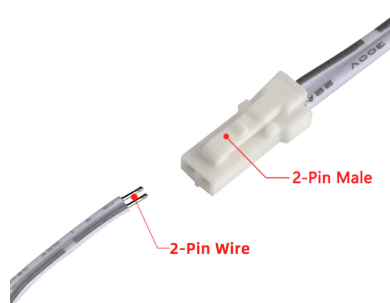

VITRA-S Cable de conexión 1m

Cable de conexión de 1 metro de longitud con conector rápido macho tipo dupont para conectar la tira led.

ESPECIFICACIONES

Interior-exterior	Interior
Protección IP	IP20
Iluminación para...	Vitrinas

Referencia

LD1012398

Dimensiones del producto

50x10x10mm

Dimensiones del packaging

5x1x1cm

Certificados

CE
ROHS
ECORAE

DETALLES

Cable de conexión de 1 metro de longitud con conector rápido macho tipo dupont para conectar la tira led.

GALERIA

AVISO

Datos sujetos a cambios sin aviso. Excepto errores y omisiones. Asegúrese de utilizar el archivo más reciente posible.