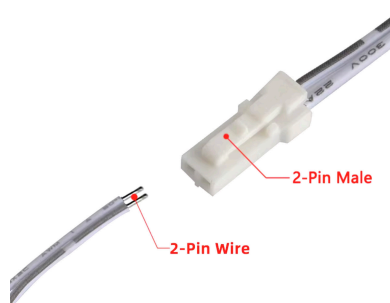

VITRA-S Cable de conexión 1m

Cable de conexión de 1 metro de longitud con conector rápido macho tipo dupont para conectar la tira led.

ESPECIFICACIONES

Interior-exterior

Interior

Protección IP

IP20

Referencia

LD1012398

Dimensiones del producto

50x10x10mm

Dimensiones del packaging

5x1x1cm

Certificados

CE

ROHS

ECORAE

DETALLES

Cable de conexión de 1 metro de longitud con conector

rápido macho tipo dupont para conectar la tira led.

GALERIA

AVISO

Datos sujetos a cambios sin aviso. Excepto errores y omisiones. Asegúrese de utilizar el archivo más reciente posible.