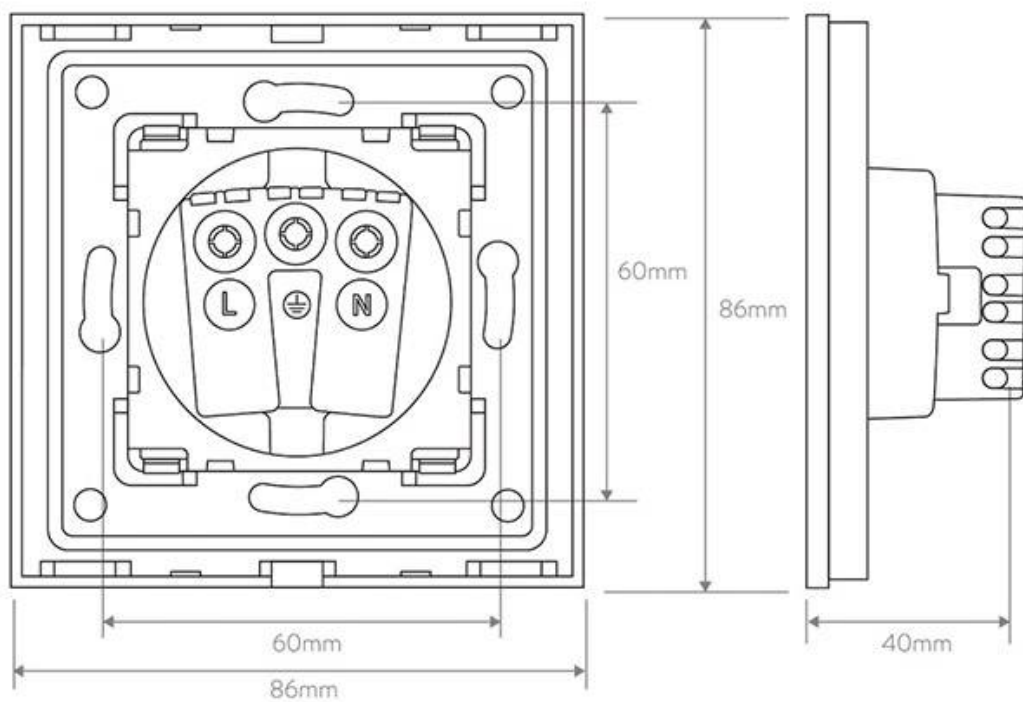

86x86x40mm

Dimensiones del packaging

10x10x5cm

Certificados

CE
ROHS
ECORAEE

DETALLES

Panel frontal de cristal de color negro incluido.

Base enchufe Schuko 16A 250V color blanco. Mecanismos electrónicos de alta calidad y un diseño minimalista que le da una apariencia elegante y estilo refinado.

LEDBOX®

empotrables con un solo click.

Características técnicas:

- Tipo de mecanismo: Enchufe SCHUKO EU 16A

- Aplicaciones: Electricidad
- Voltaje Max: 250V
- Intensidad Max: 16A
- Dimensiones: 80mm*80mm EU standard
- Certificación: CE,ROHS

ESQUEMA DE INSTALACIÓN

Instalación

Ficha técnica

Base enchufe EU 16A + cargador rápido USB A+A, KOOB frontal cristal negro

LEDBOX®

GALERIA

Ficha técnica

Base enchufe EU 16A + cargador rápido USB A+A, KOOB frontal cristal negro