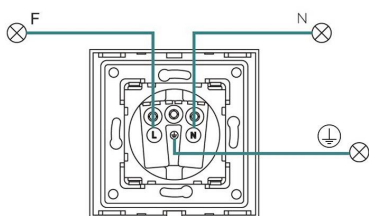

86x86x40mm

Dimensiones del packaging

10x10x5cm

Certificados

CE
ROHS
ECORAEE

DETALLES

Panel frontal de cristal de color negro incluido.

Base enchufe Schuko 16A 250V color blanco. Mecanismos electrónicos de alta calidad y un diseño minimalista que le da una apariencia elegante y estilo refinado.

LEDBOX®

empotrables con un solo click.

Características técnicas:

- Tipo de mecanismo: Enchufe SCHUKO EU 16A

- Aplicaciones: Electricidad
- Voltaje Max: 250V
- Intensidad Max: 16A
- Dimensiones: 80mm*80mm EU standard
- Certificación: CE,ROHS

ESQUEMA DE INSTALACIÓN

Instalación

Ficha técnica

Base enchufe EU 16A + cargador rápido USB A+A, KOOB frontal cristal negro

LEDBOX®

GALERIA

Ficha técnica

Base enchufe EU 16A + cargador rápido USB A+A, KOOB frontal cristal negro