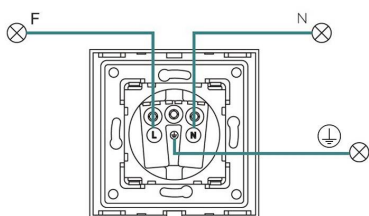

85x85x40mm

Dimensiones del packaging

10x10x5cm

Certificados

CE
ROHS
ECORAE

DETALLES

Panel frontal de cristal de color negro incluido.

Cargador para cargar portátiles, móviles, cámaras y tablets USB

Toda la gama de **mecanismos eléctricos** han sido diseñadas para montarse con gran facilidad pudiendo montar los paneles de cristal sobre los mecanismos empotrables con un solo click.

Ficha técnica

Cargador inteligente 65W, USB tipo A + 2x tipo C, KOOB frontal cristal negro

LEDBOX®

ESQUEMA DE INSTALACIÓN

Instalación

Ficha técnica

Cargador inteligente 65W, USB tipo A + 2x tipo C, KOOB frontal cristal negro

LEDBOX®

GALERIA

Ficha técnica