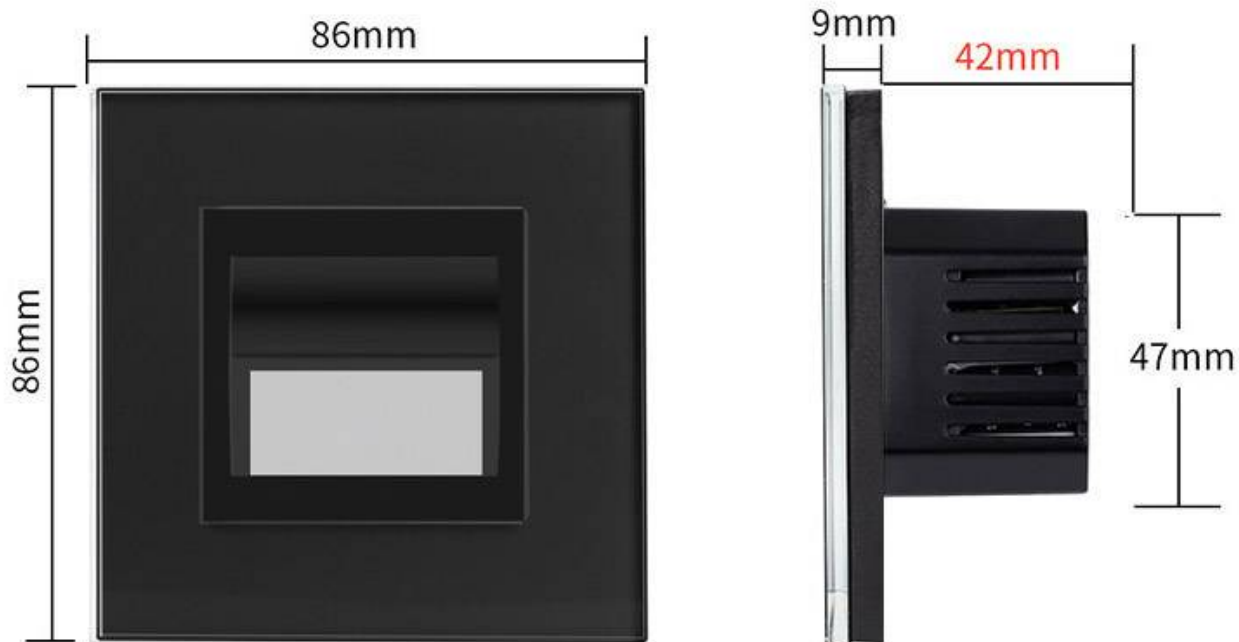

ESQUEMA DE INSTALACIÓN