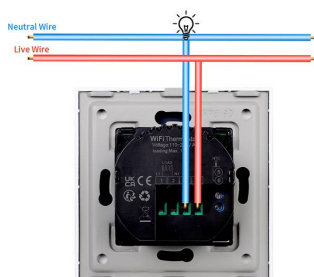

Instalación