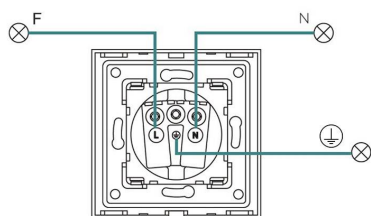

85x85x40mm

Dimensiones del packaging

10x10x5cm

Certificados

CE
ROHS
ECORAE

DETALLES

Panel frontal de cristal de color gris incluido.

Cargador para cargar portátiles, móviles, cámaras y tablets USB

Toda la gama de **mecanismos eléctricos** han sido diseñadas para montarse con gran facilidad pudiendo montar los paneles de cristal sobre los mecanismos empotrables con un solo click.

Ficha técnica

Cargador inteligente 65W, USB tipo A + 2x tipo C, KOOB frontal cristal gris

LEDBOX®

ESQUEMA DE INSTALACIÓN

Instalación

Ficha técnica

Cargador inteligente 65W, USB tipo A + 2x tipo C, KOOB frontal cristal gris

LEDBOX®

GALERIA

Ficha técnica