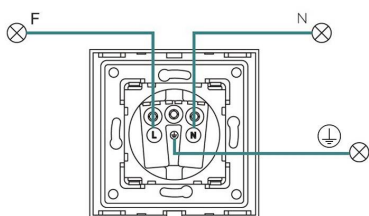

85x85x40mm

Dimensiones del packaging

10x10x5cm

Certificados

CE
ROHS
ECORAE

DETALLES

Panel frontal de cristal de color gris incluido.

Cargador para cargar portátiles, móviles, cámaras y tablets USB

Toda la gama de **mecanismos eléctricos** han sido diseñadas para montarse con gran facilidad pudiendo montar los paneles de cristal sobre los mecanismos empotrables con un solo click.

Ficha técnica

Cargador inteligente 65W, USB tipo A + 2x tipo C, KOOB frontal cristal gris

LEDBOX®

ESQUEMA DE INSTALACIÓN

Instalación

Ficha técnica

Cargador inteligente 65W, USB tipo A + 2x tipo C, KOOB frontal cristal gris

LEDBOX®

GALERIA

Ficha técnica