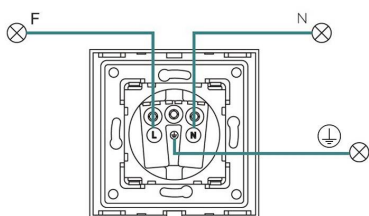

85x85x40mm

Dimensiones del packaging

10x10x5cm

Certificados

CE
ROHS
ECORAE

DETALLES

Panel frontal de cristal de color gris incluido.

Cargador para cargar portátiles, móviles, cámaras y tablets USB

Toda la gama de **mecanismos eléctricos** han sido diseñadas para montarse con gran facilidad pudiendo montar los paneles de cristal sobre los mecanismos empotrables con un solo click.

Ficha técnica

Cargador inteligente 65W, USB tipo A + 2x tipo C, KOOB frontal cristal gris

LEDBOX®

ESQUEMA DE INSTALACIÓN

Instalación

Ficha técnica

Cargador inteligente 65W, USB tipo A + 2x tipo C, KOOB frontal cristal gris

LEDBOX®

AVISO

Datos sujetos a cambios sin aviso. Excepto errores y omisiones. Asegúrese de utilizar el archivo más reciente posible.