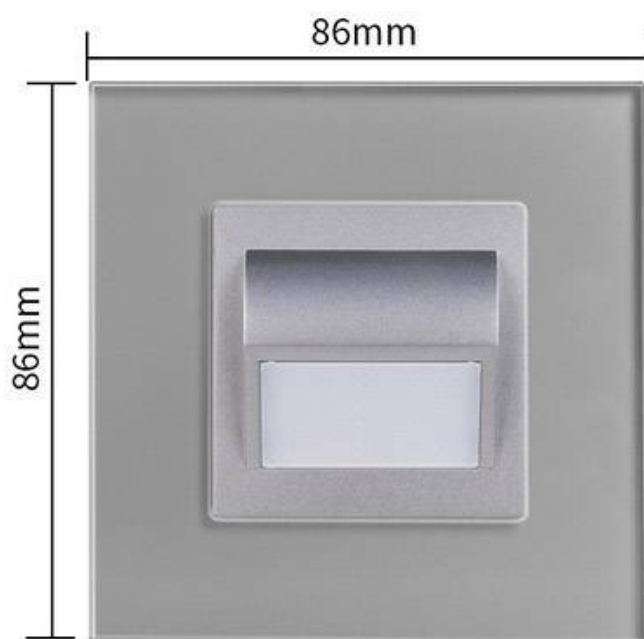

ESQUEMA DE INSTALACIÓN