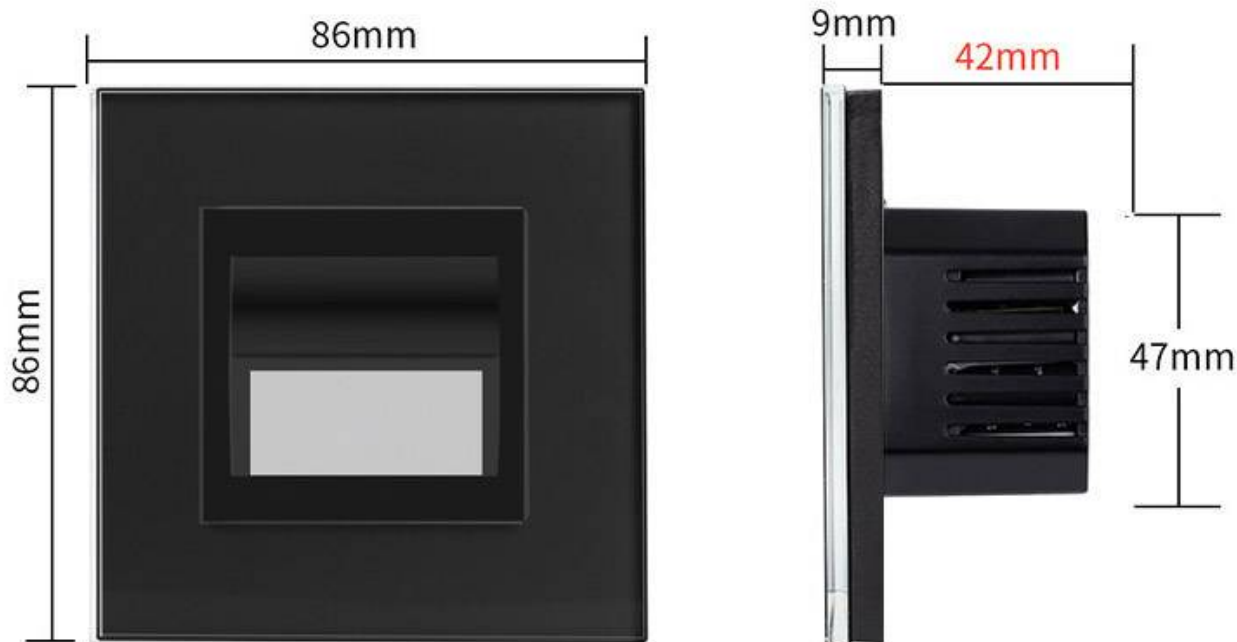

ESQUEMA DE INSTALACIÓN