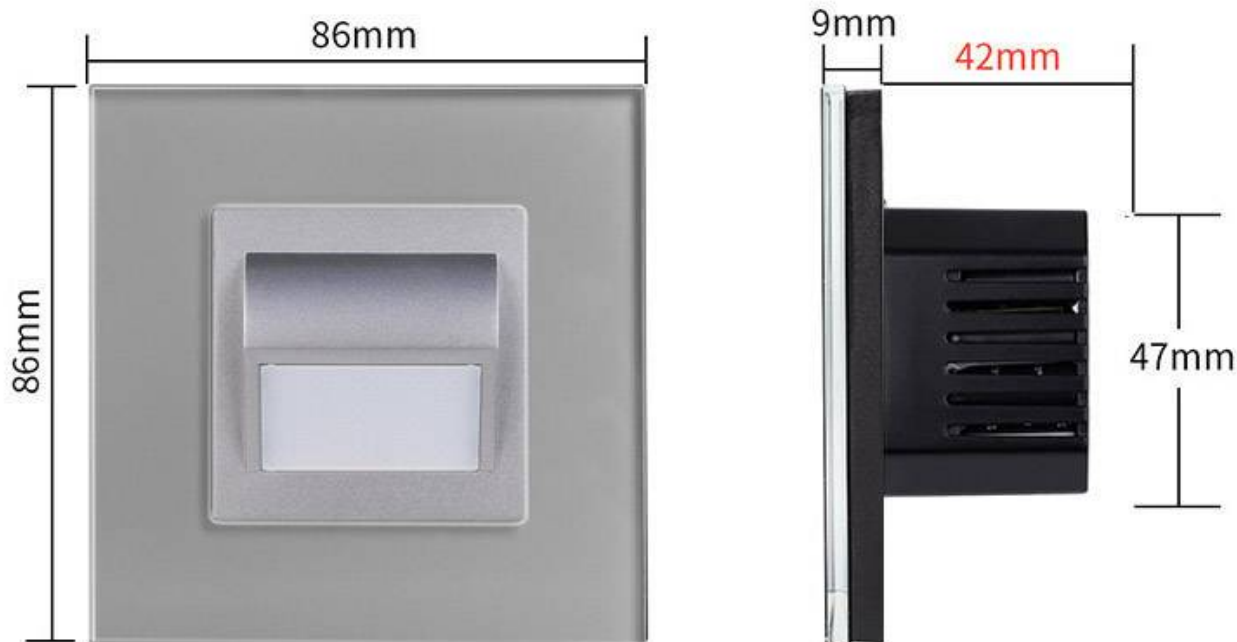

ESQUEMA DE INSTALACIÓN