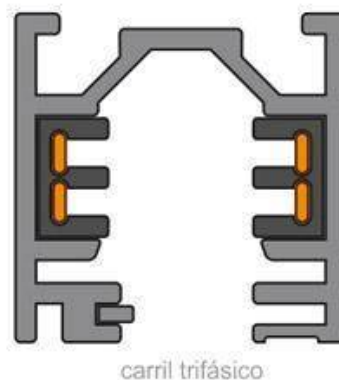

Dimensiones del producto
55x55x160mm

Dimensiones del packaging
9x9x15cm

Certificados

CE
ROHS
ECORAE

MODELOS

Color de luz	Temperatura color (k)	Luminosidad (lm)
Blanco cálido	3000K	600lm
Blanco neutro	4000K	650lm
Blanco frío	6000K	700lm

- **Incluye conector para carril monofásico (dos hilos).** (Opcionalmente puede adaptarse conector

para carril bifásico - 3hilos, o carril trifásico - 4 hilos, solicita información)

- Con una estética cuidada para cualquier ambiente.
- Proporciona un haz de luz natural que no emite calor y de muy bajo consumo.
- Orientable en cualquier dirección.
- Ideal para todo tipo de alta decoración, exposiciones, tiendas, centros comerciales, etc.
- Su potente haz de luz con chip led SMD ilumina con precisión los detalles.

Incluye: Foco led de carril monofásico + bombilla GU10 7W

ESQUEMA DE INSTALACIÓN

GALERIA

AVISO

Datos sujetos a cambios sin aviso. Excepto errores y omisiones. Asegúrese de utilizar el archivo más reciente posible.