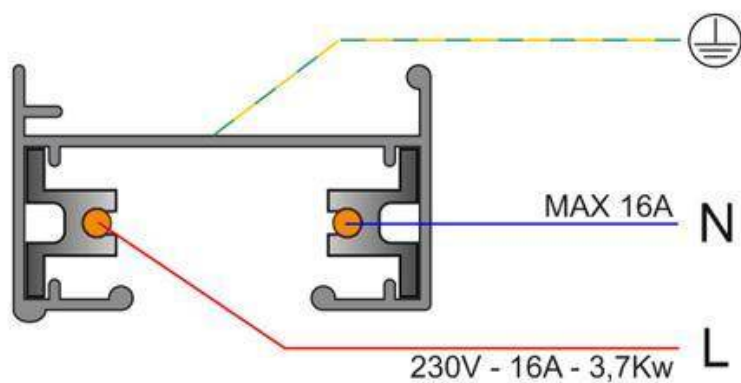

ESQUEMA DE INSTALACIÓN