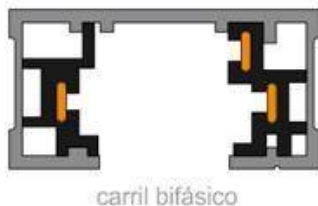

ESQUEMA DE INSTALACIÓN