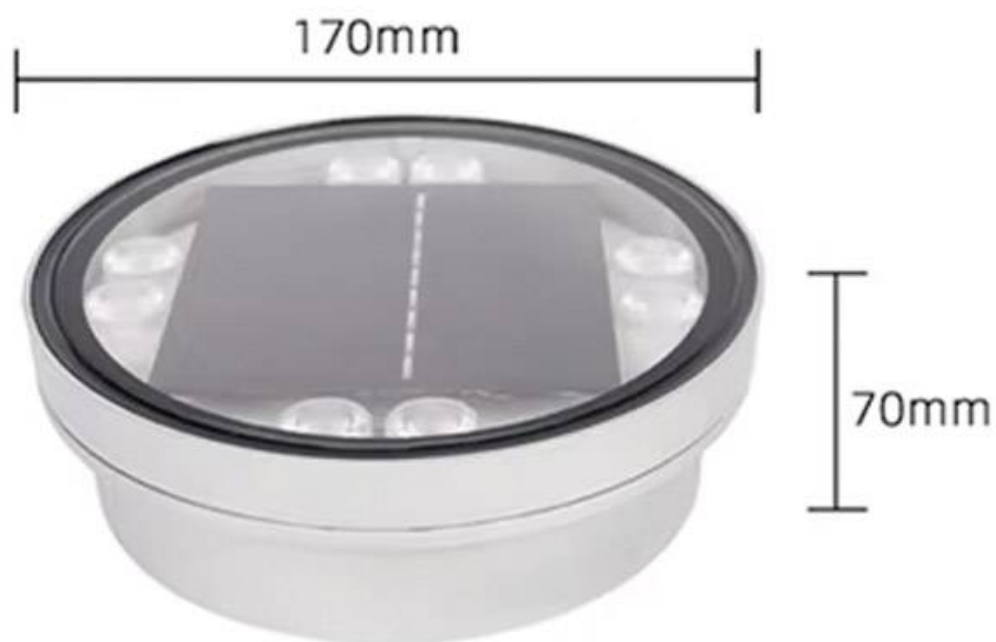

ESQUEMA DE INSTALACIÓN