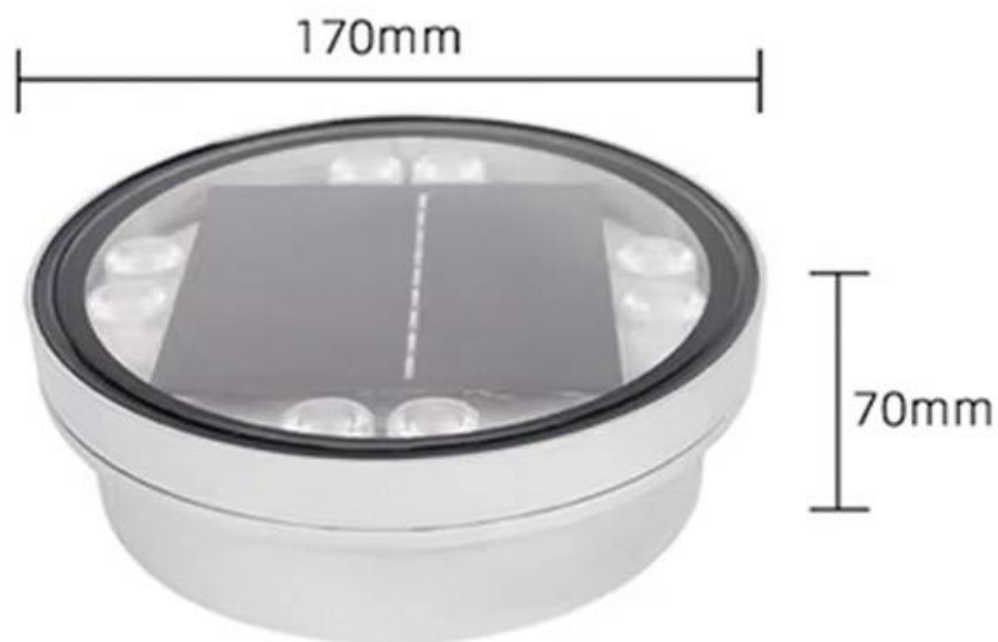

ESQUEMA DE INSTALACIÓN