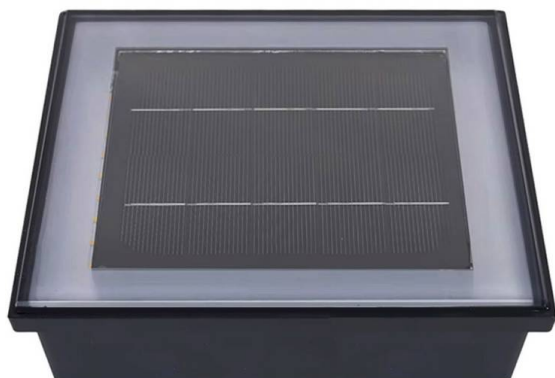

## Foco empotrable Solar FOKUA LED 200X200mm CCT

Baliza Led para empotrar en suelos en exterior. Totalmente autónoma con su panel solar para la iluminación de cualquier espacio exterior. Alto índice de reproducción cromática (CRI) y fuerte grado de protección IP68. Ideal para la instalación en suelos de terrazas, jardines, caminos.

### ESPECIFICACIONES

Potencia	5W
Flujo luminoso	400lm
Ángulo de apertura	90º
Temperatura de color	3000-4000-6000K
Chip	LUMILEDS SMD3030
Forma y corte	Circular 0mm
Interior-exterior	Exterior
Protección IP	IP68
Temp. de trabajo	-35ºC hasta +55ºC

#### Dimensiones del producto

200x200x50mm

### DETALLES

Con cuerpo en aluminio lacado y cristal de seguridad, aporta un toque de resistencia y calidad además de una importante iluminación direccional a tu espacio exterior.

El nuevo foco Led empotrable con luz LED y placa solar integrada, permite funcionar de manera totalmente