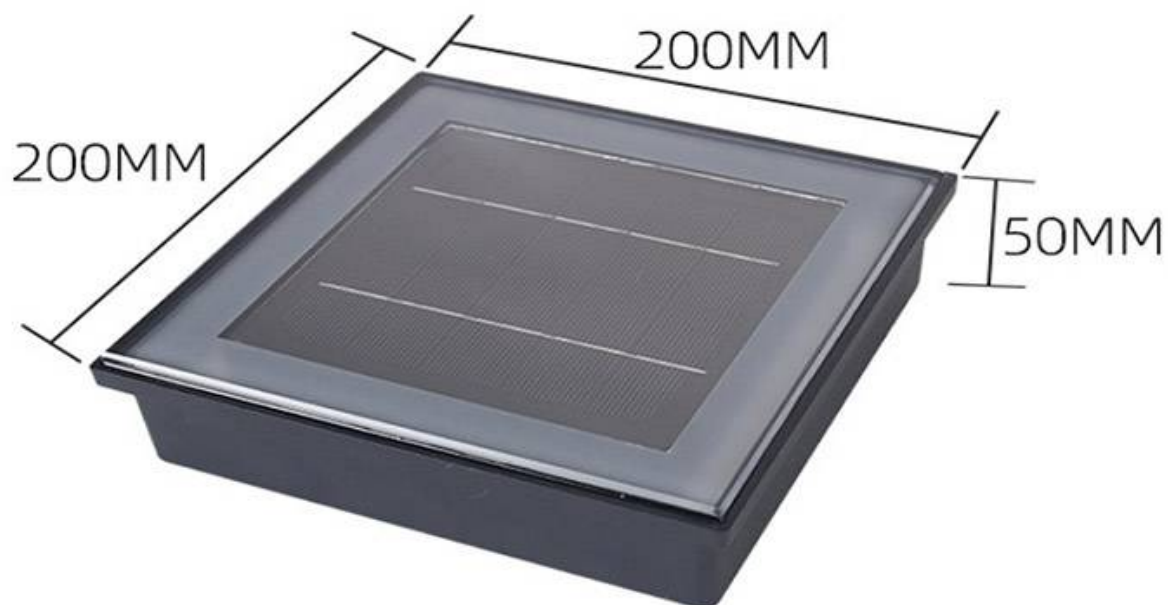

ESQUEMA DE INSTALACIÓN