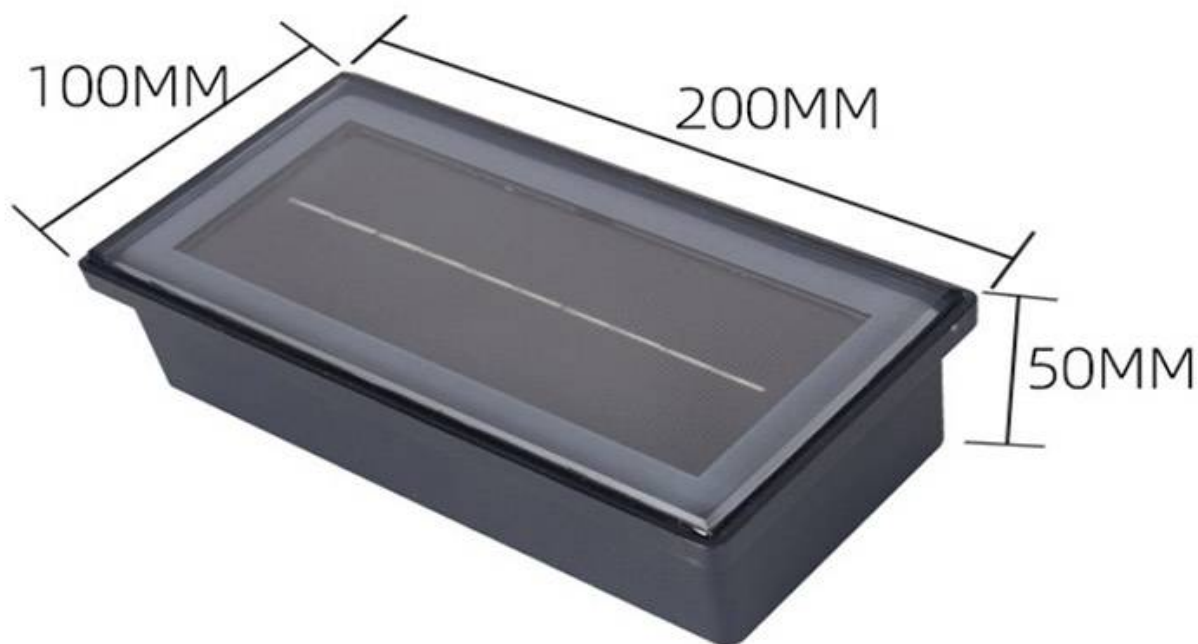

ESQUEMA DE INSTALACIÓN