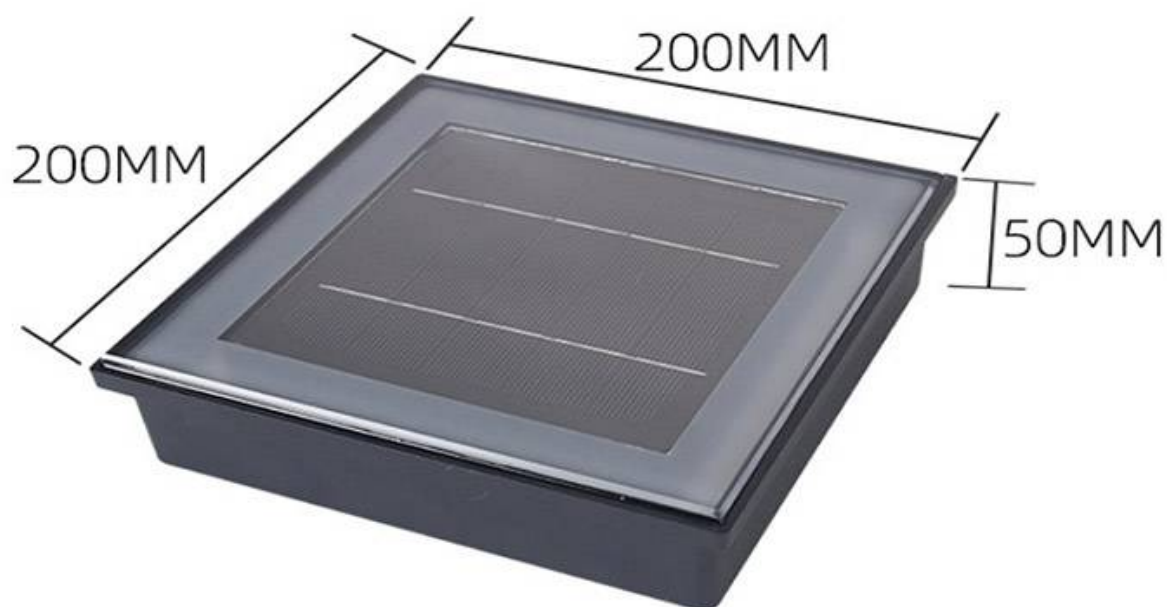

ESQUEMA DE INSTALACIÓN