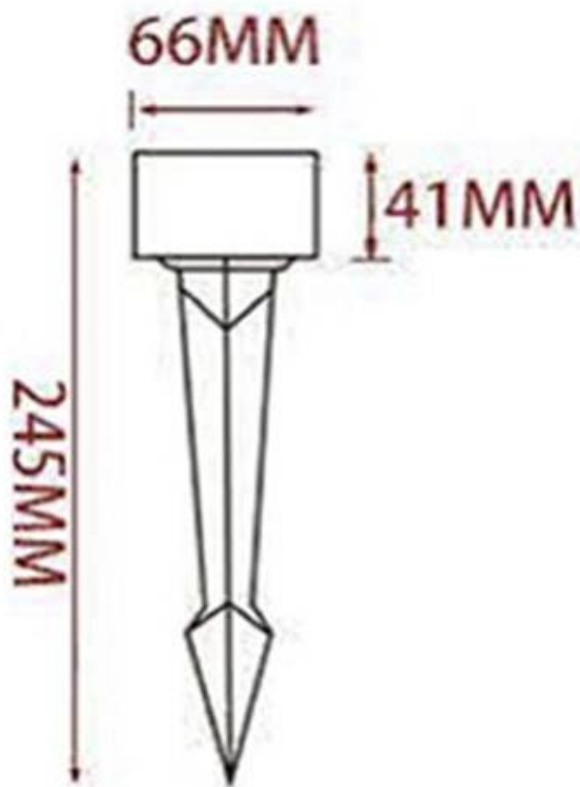

ESQUEMA DE INSTALACIÓN