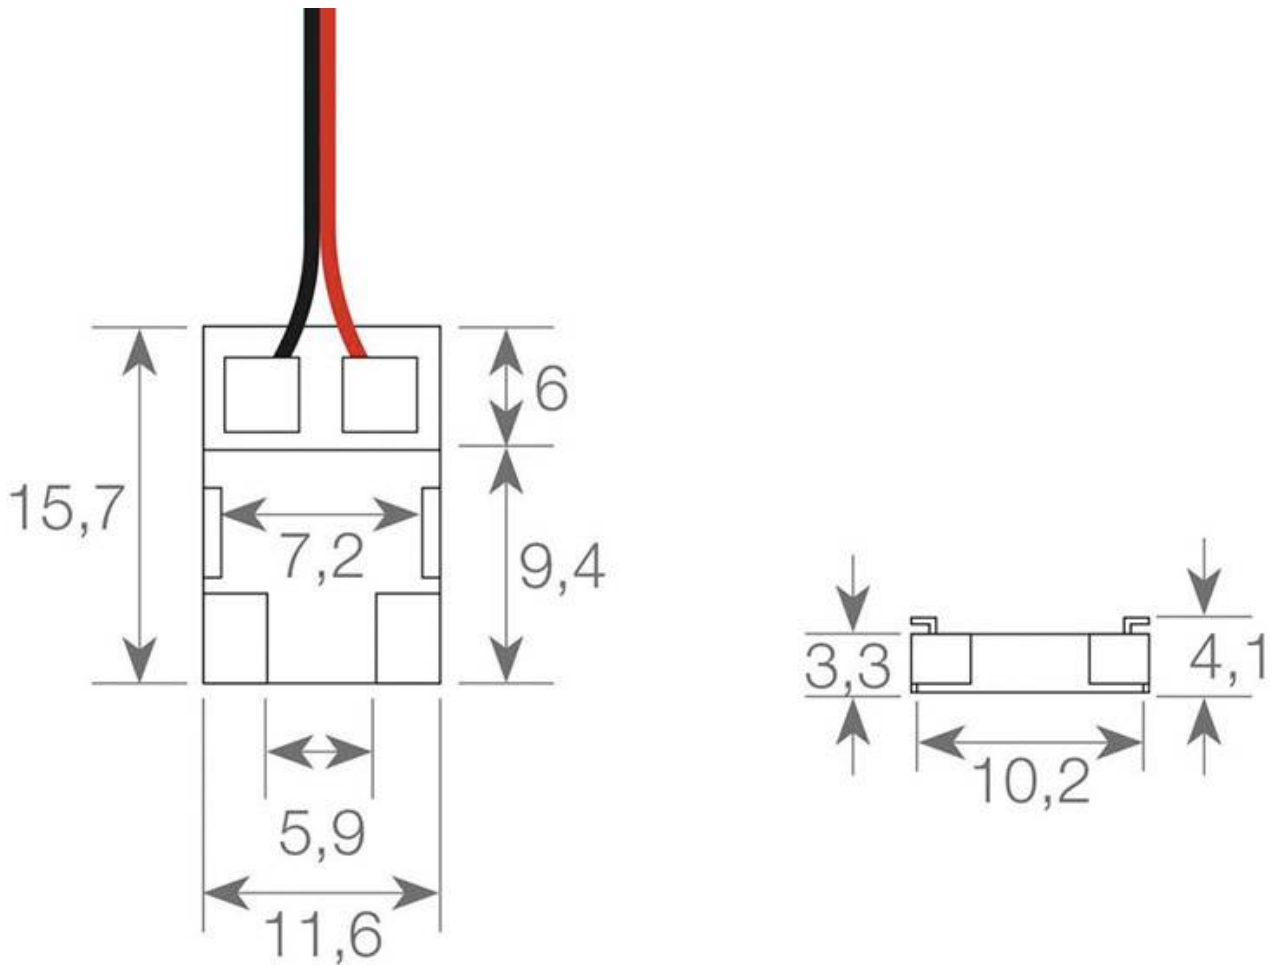

Conector Transparente con cable DC 15cm para tiras LED COB + SMD - 8mm

Cable con conector DC y conector transparente rápido sin soldadura para tiras COB Y SMD con PCB (ancho) de 8mm.

ESPECIFICACIONES

Interior-exterior

Interior

Referencia

LD1051994

Dimensiones del producto

11x150x3mm

Dimensiones del packaging

2x4x1cm

Certificados

CE
ROHS
ECORAEE

DETALLES

El conector rápido permiten realizar las conexiones en tiras de led sin precisar soldaduras simplemente apretando las grapas de enganche del conector de los laterales.

Instalación sencilla y segura. Al ser transparente no se notan las uniones y muestra la tira de forma continua.

ESQUEMA DE INSTALACIÓN

Instalación

Ficha técnica

Conector Transparente con cable DC 15cm para tiras LED COB + SMD - 8mm

LEDBOX®

GALERIA

Ficha técnica

Conector Transparente con cable DC 15cm para tiras LED COB + SMD - 8mm