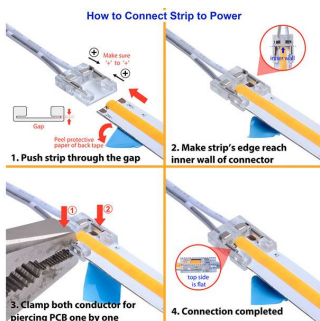

Conector Transparente con cable DC 15cm para tiras LED COB + SMD - 8mm

Cable con conector DC y conector transparente rápido sin soldadura para tiras COB Y SMD con PCB (ancho) de 8mm.

ESPECIFICACIONES

Interior-exterior

CE
ROHS
ECORAE

DETALLES

El conector rápido permiten realizar las conexiones en tiras de led sin precisar soldaduras simplemente apretando las gomas de enganche del conector de los laterales.

Instalación sencilla y segura. Al ser transparente no se notan las uniones y muestra la tira de forma continua.

ESQUEMA DE INSTALACIÓN

Instalación

Ficha técnica

Conector Transparente con cable DC 15cm para tiras LED COB + SMD - 8mm

LEDBOX®

GALERIA

AVISO

Datos sujetos a cambios sin aviso. Excepto errores y omisiones. Asegúrese de utilizar el archivo más reciente posible.