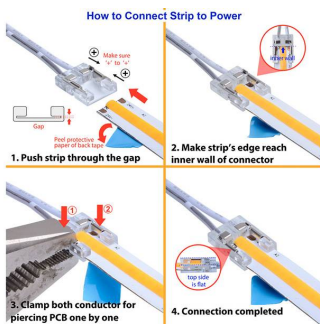

Conector Transparente con cable DC 15cm para tiras LED COB + SMD - 8mm

Cable con conector DC y conector transparente rápido sin soldadura para tiras COB Y SMD con PCB (ancho) de 8mm.

ESPECIFICACIONES

Interior-exterior

CE
ROHS
ECORAEE

DETALLES

El conector rápido permiten realizar las conexiones en tiras de led sin precisar soldaduras simplemente apretando las grapas de enganche del conector de los laterales.

Instalación sencilla y segura. Al ser transparente no se notan las uniones y muestra la tira de forma continua.

ESQUEMA DE INSTALACIÓN

Instalación

Ficha técnica

Conector Transparente con cable DC 15cm para tiras LED COB + SMD - 8mm

LEDBOX®

GALERIA

Ficha técnica

Conector Transparente con cable DC 15cm para tiras LED COB + SMD - 8mm