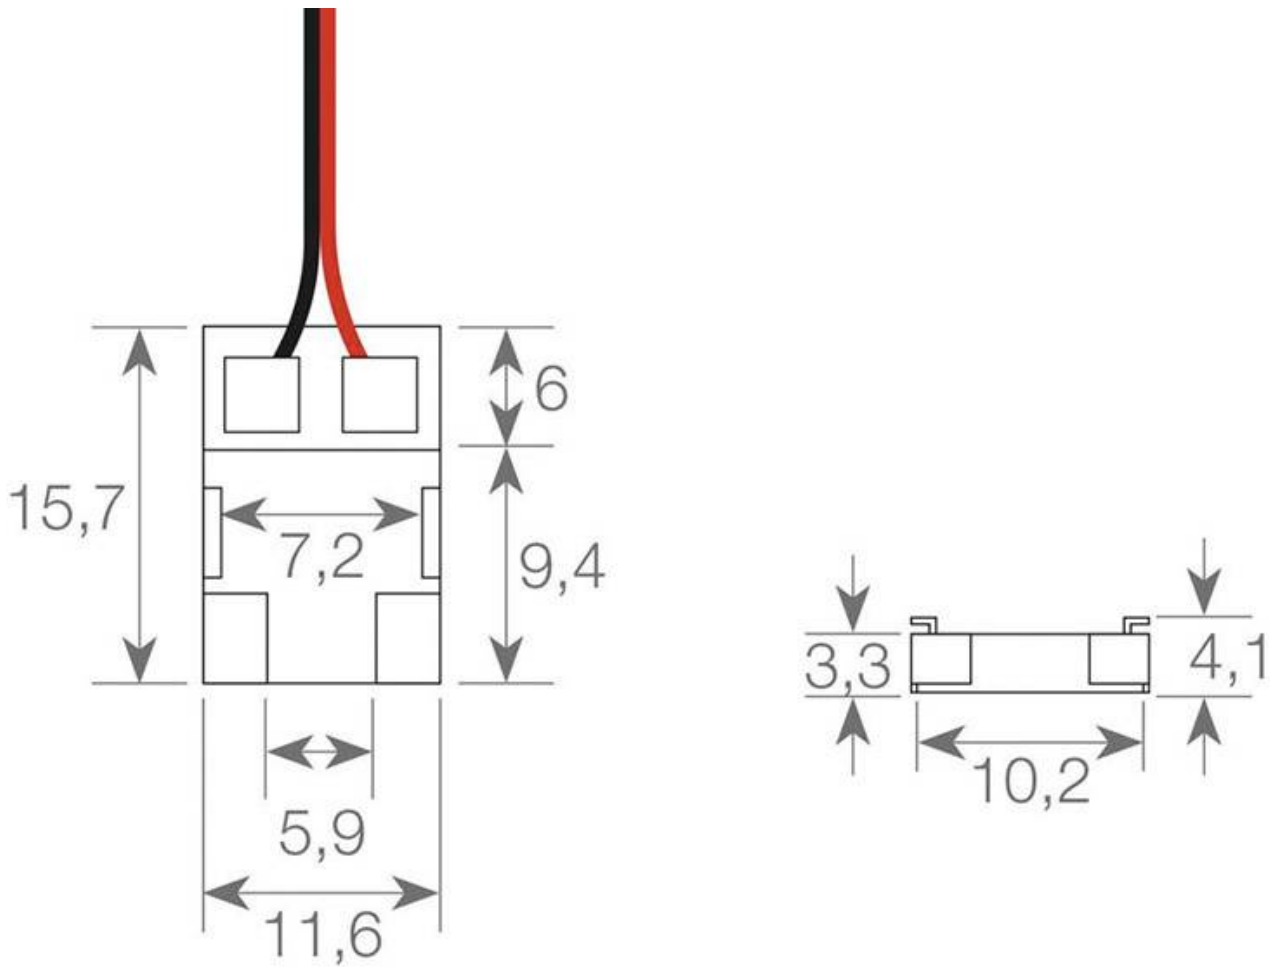

Conector Transparente con cable DC 15cm para tiras LED COB + SMD - 8mm

Cable con conector DC y conector transparente rápido sin soldadura para tiras COB Y SMD con PCB (ancho) de 8mm.

ESPECIFICACIONES

Interior-exterior

Interior

Referencia

LD1051994

Dimensiones del producto

11x150x3mm

Dimensiones del packaging

2x4x1cm

Certificados

CE
ROHS
ECORAE

DETALLES

El conector rápido permiten realizar las conexiones en tiras de led sin precisar soldaduras simplemente apretando las gomas de enganche del conector de los laterales.

Instalación sencilla y segura. Al ser transparente no se notan las uniones y muestra la tira de forma continua.

ESQUEMA DE INSTALACIÓN

Instalación

Ficha técnica

Conector Transparente con cable DC 15cm para tiras LED COB + SMD - 8mm

LEDBOX®

GALERIA

AVISO

Datos sujetos a cambios sin aviso. Excepto errores y omisiones. Asegúrese de utilizar el archivo más reciente posible.