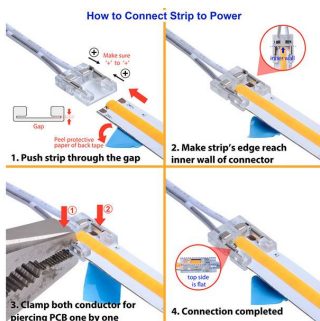

Instalación