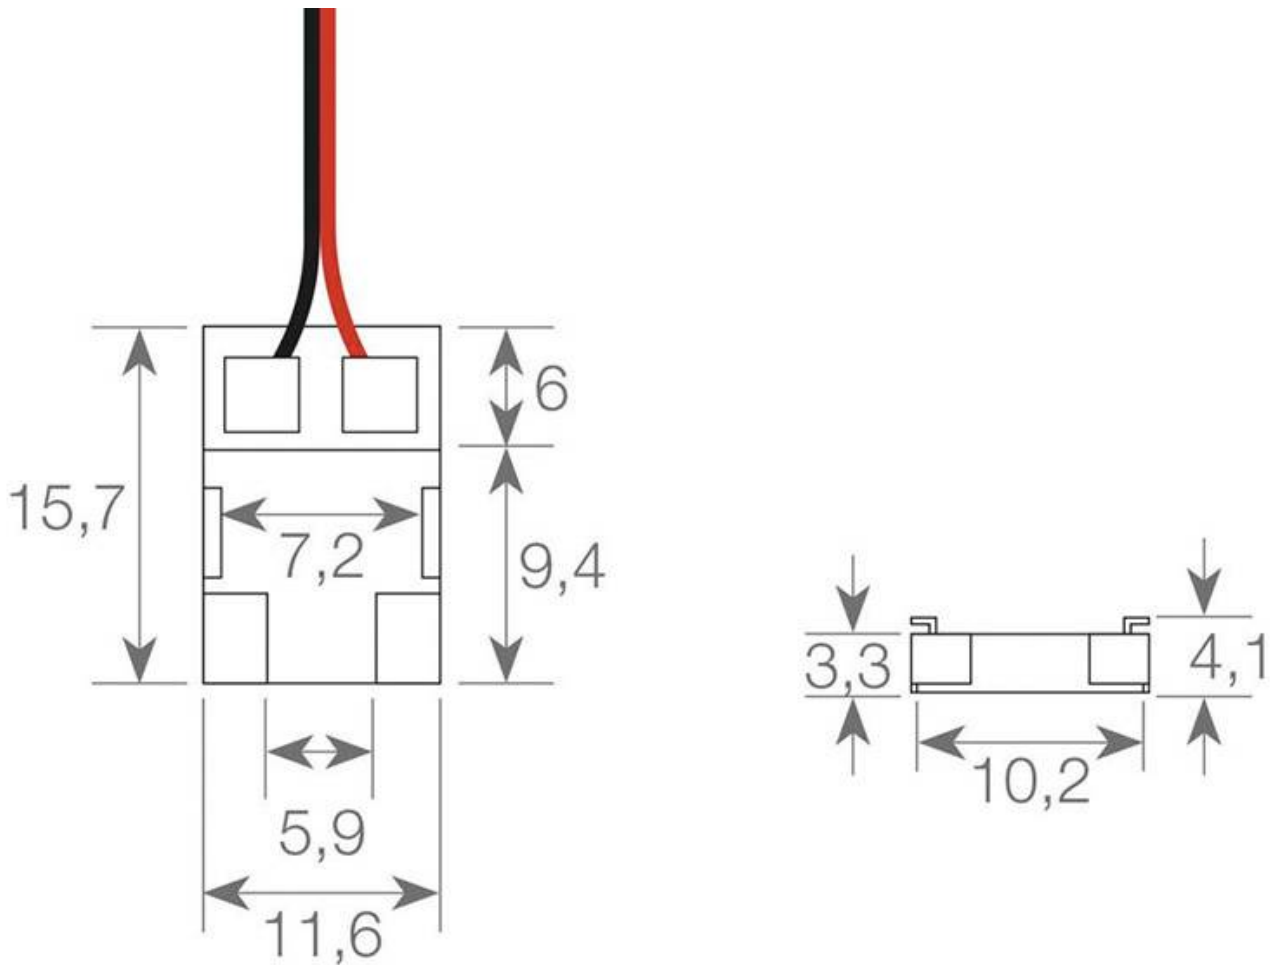

#### Dimensiones del producto

11x150x3mm

### DETALLES

El conector rápido permiten realizar las conexiones en tiras de led sin precisar soldaduras simplemente apretando las gomas de enganche del conector de los laterales.

Instalación sencilla y segura. Al ser transparente no se notan las uniones y muestra la tira de forma continua.

## ESQUEMA DE INSTALACIÓN