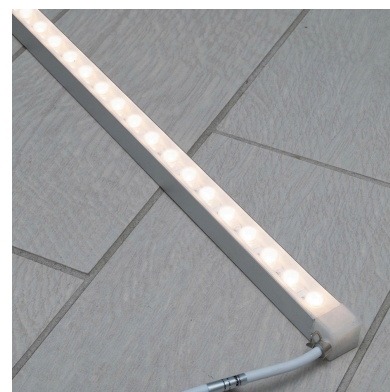

Ficha técnica

Tira LED DC24V WALL WASHER 30°, 18*16mm, 1 metro, IP67, 2,4cm corte

LEDBOX®

GALERIA