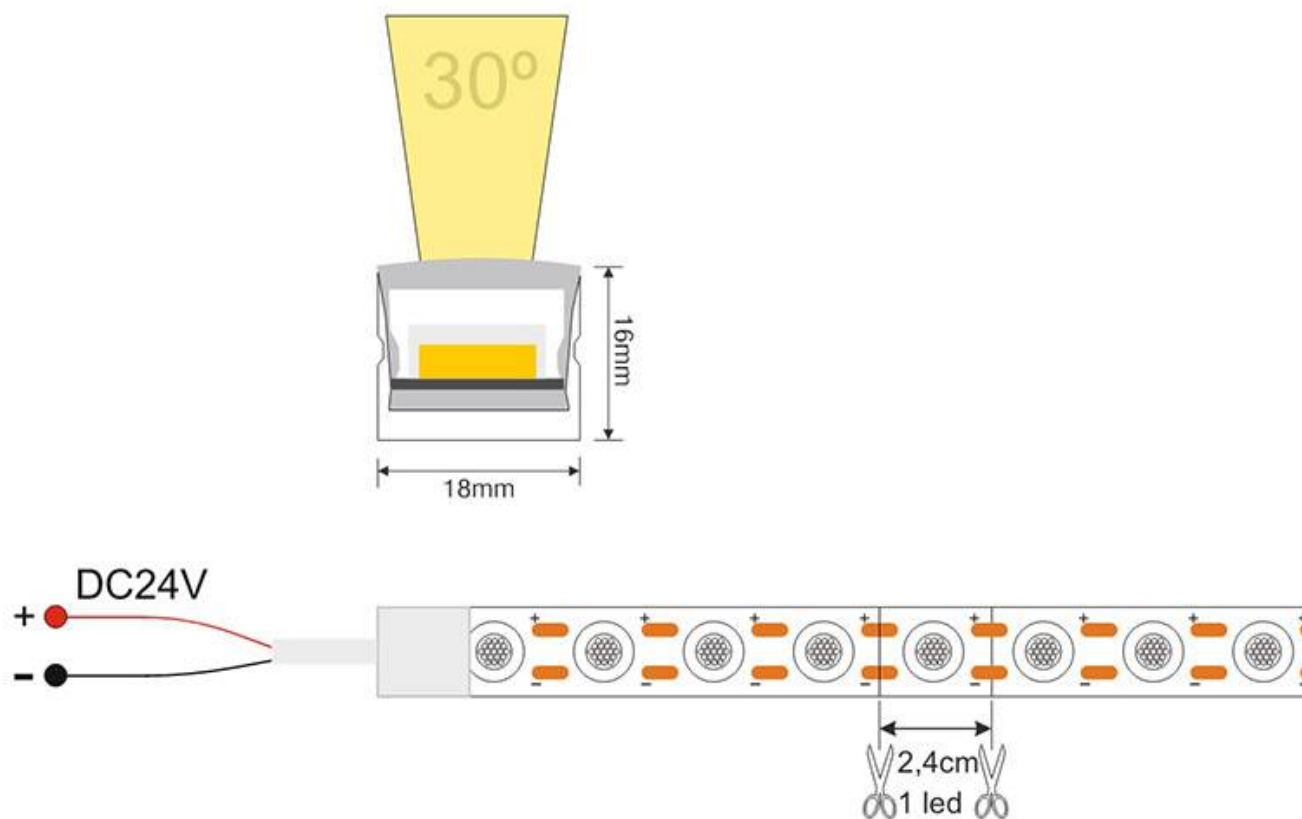

Ficha técnica

Tira LED DC24V WALL WASHER 30°, 18*16mm, 1 metro, IP67, 2,4cm corte

LEDBOX®

ESQUEMA DE INSTALACIÓN