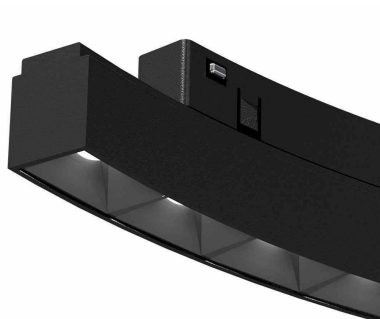

MAGNETIC ROUND GRILLE, 12W (2400mm)

Luminaria Led para Carril Magnético redondo de diámetro 2400mm. Instalación rápida y sencilla, insertar en el carril y listo para funcionar.

ESPECIFICACIONES

Potencia	12W
Flujo luminoso	1200lm
Ángulo de apertura	24º
Temperatura de color	4000K
CRI	90
Alimentación	DC48V
Chip	Osram SMD
Foco carril - Tipo	Monofásico
Movilidad	Orientable
Color	negro
Interior-exterior	Interior
Protección IP	IP20
Iluminación para...	Profesional
Etiqueta energética	A++

Certificados

CE
ROHS
ECORAAE

DETALLES

Luminaria Led para Carril Magnético redondo de diámetro 2400mm. Instalación rápida y sencilla, insertar en el carril y

listo para funcionar.

Ficha técnica

MAGNETIC ROUND GRILLE, 12W (2400mm)

LEDBOX®

Un nuevo concepto en iluminación técnica que facilita la instalación y movilidad de las luminarias insertadas en el carril magnético.

Con un cuidado diseño ideal para todo tipo de iluminación técnica, oficinas, museos, hogar, comercial, etc. El mejor sistema para la iluminación de cualquier espacio, y fácilmente ampliable.

Ficha técnica

MAGNETIC ROUND GRILLE, 12W (2400mm)

LEDBOX®

GALERIA

AVISO

Datos sujetos a cambios sin aviso. Excepto errores y omisiones. Asegúrese de utilizar el archivo más reciente posible.