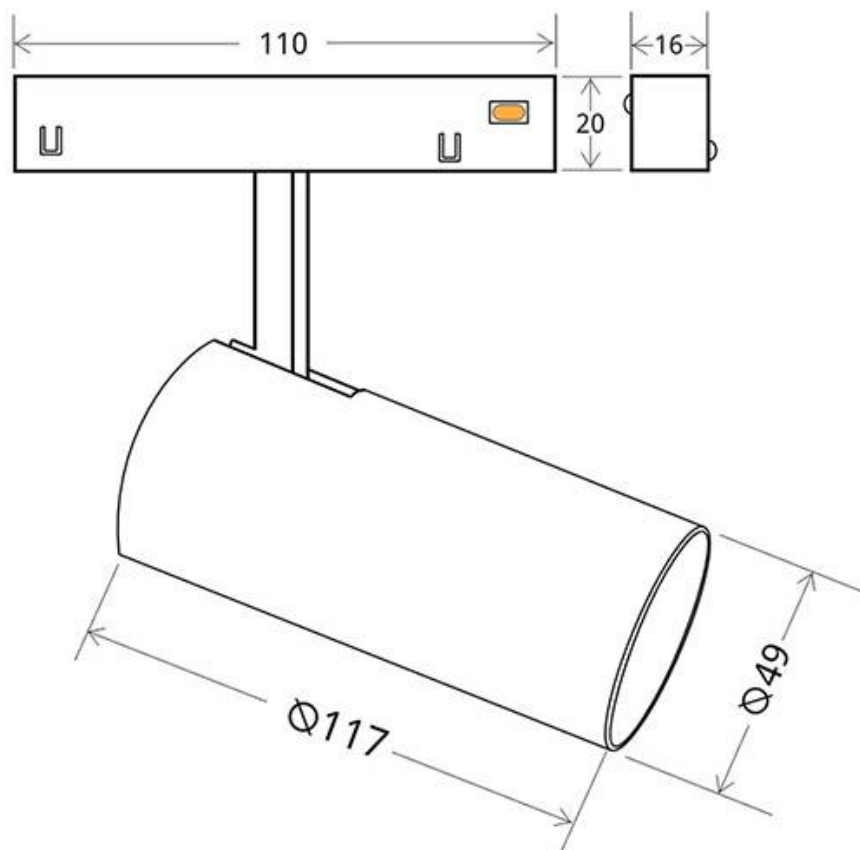

ESQUEMA DE INSTALACIÓN