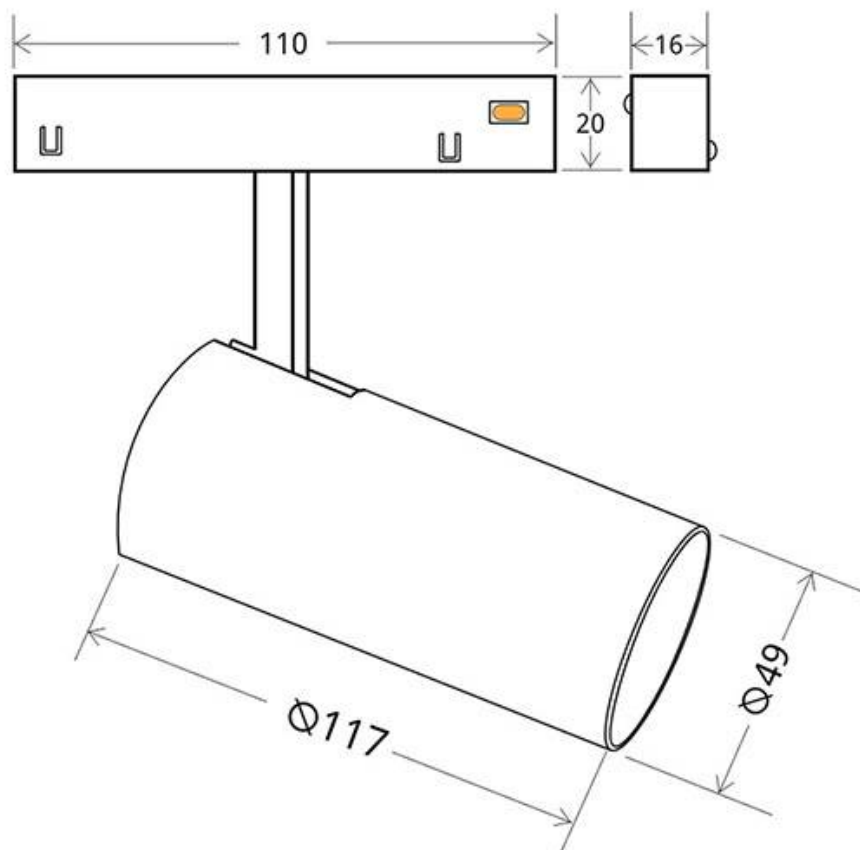

## MAGNETIC Round DOMO, 10W, (1500mm)

Foco Led para Carril Magnético redondo de diámetro 1500mm. Instalación rápida y sencilla, insertar en el carril y listo para funcionar.

#### Dimensiones del producto

22x118x48mm

## Ficha técnica

MAGNETIC Round DOMO, 10W, (1500mm)

LEDBOX®

Un nuevo concepto en iluminación técnica que facilita la instalación y movilidad de las luminarias insertadas en el carril magnético.

Con un cuidado diseño ideal para todo tipo de iluminación técnica, oficinas, museos, hogar, comercial, etc. El mejor sistema para la iluminación de cualquier espacio, y fácilmente ampliable.

## ESQUEMA DE INSTALACIÓN