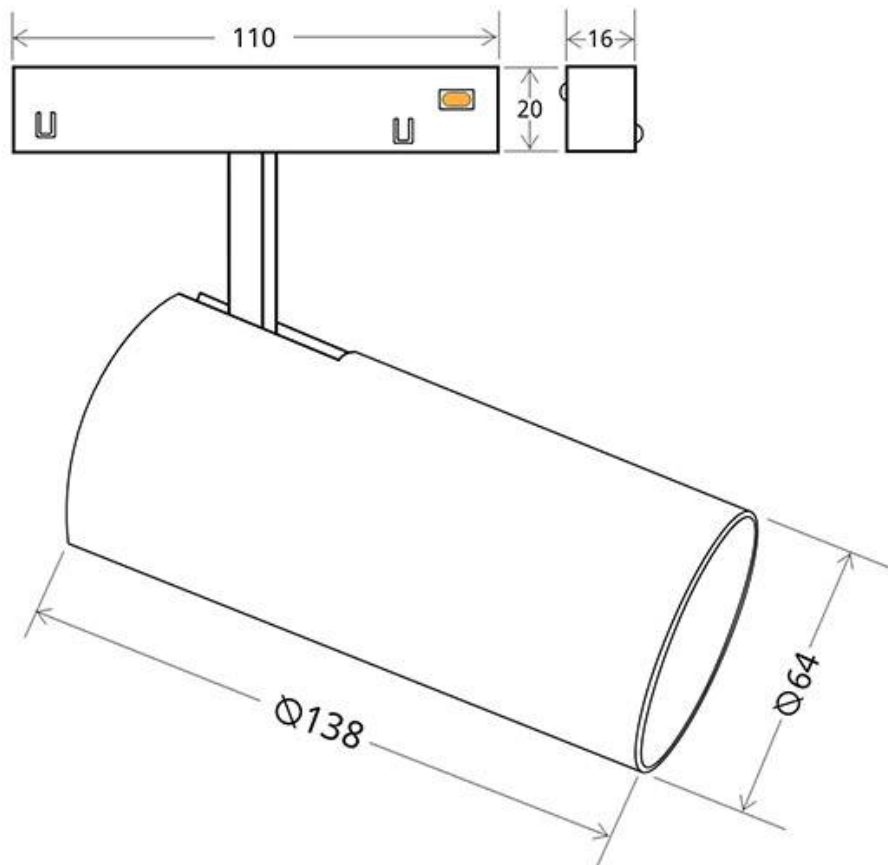

ESQUEMA DE INSTALACIÓN