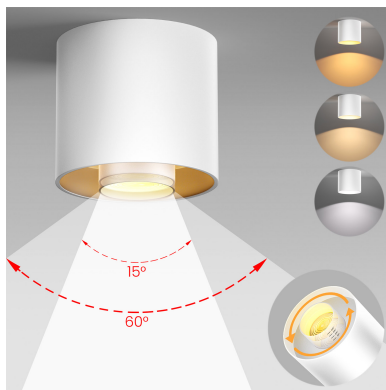

Aplique de techo LED FADO 10-20-30W. 3xCCT, Ajustable 15º-60º, blanco

El aplique LED Fado es una luminaria para la iluminación general de todo tipo de ambientes. Es un aplique para techo de estilo minimalista fabricado en aluminio de alta calidad y lacado en color blanco. Todo en 1: con potencia regulable 10-20-30W, apertura ajustable 15-60º, color 3000-4000-5000K y regulable TRIAC

Certificados

CE
ROHS
ECORAEE

DETALLES

Todo en 1

potencia regulable 10-20-30W, puedes seleccionar la potencia del chip led para adecuarlo a las necesidades de cada espacio.

apertura ajustable 15-60º, puedes seleccionar el ángulo de apertura del haz de luz para enfocar un objeto o disponer de iluminación general.

Aplique LED para Techo con un diseño que lo convierten en una pieza elegante y funcional. *Aplique LED* muy apreciado por los profesionales de la decoración. El aplique LED Fado es una lámpara de la máxima calidad, ideal para todo tipo de ambientes actuales donde destacan sus líneas puras. Foco para instalación en techos, permite iluminar espacios de trabajo amplios. Con un refinado diseño de acabado en color blanco mate. Es ideal para interiores modernos, en oficinas, comercios, viviendas, etc.

ESQUEMA DE INSTALACIÓN

Ficha técnica

Aplique de techo LED FADO 10-20-30W. 3xCCT, Ajustable 15°-60°, blanco

LEDBOX®

GALERIA

Ficha técnica

Aplique de techo LED FADO 10-20-30W. 3xCCT, Ajustable 15º-60º, blanco