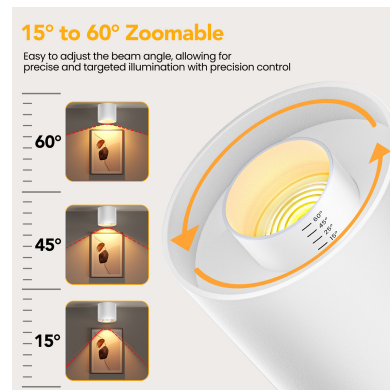

Ficha técnica

Aplique de techo LED FADO 10-20-30W. 3xCCT, Ajustable 15°-60°, blanco

LEDBOX®

GALERIA