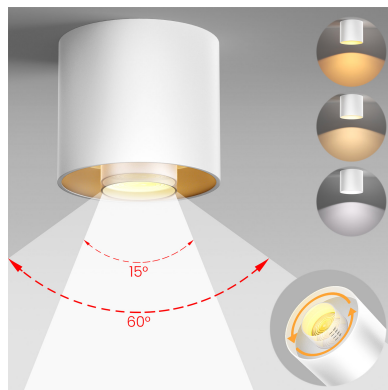

Aplique de techo LED FADO 10-20-30W. 3xCCT, Ajustable 15º-60º, blanco

El aplique LED Fado es una luminaria para la iluminación general de todo tipo de ambientes. Es un aplique para techo de estilo minimalista fabricado en aluminio de alta calidad y lacado en color blanco. Todo en 1: con potencia regulable 10-20-30W, apertura ajustable 15-60º, color 3000-4000-5000K y regulable TRIAC

Certificados

CE
ROHS
ECORAE

DETALLES

Todo en 1

potencia regulable 10-20-30W, puedes seleccionar la potencia del chip led para adecuarlo a las necesidades de cada espacio.

apertura ajustable 15-60º, puedes seleccionar el ángulo de apertura del haz de luz para enfocar un objeto o disponer de iluminación general.

Aplique LED para Techo con un diseño que lo convierten en una pieza elegante y funcional. *Aplique LED* muy apreciado por los profesionales de la decoración. El aplique LED Fado es una lámpara de la máxima calidad, ideal para todo tipo de ambientes actuales donde destacan sus líneas puras. Foco para instalación en techos, permite iluminar espacios de trabajo amplios. Con un refinado diseño de acabado en color blanco mate. Es ideal para interiores modernos, en oficinas, comercios, viviendas, etc.

ESQUEMA DE INSTALACIÓN

Ficha técnica

Aplique de techo LED FADO 10-20-30W. 3xCCT, Ajustable 15°-60°, blanco

LEDBOX®

GALERIA

Ficha técnica

Aplique de techo LED FADO 10-20-30W. 3xCCT, Ajustable 15º-60º, blanco