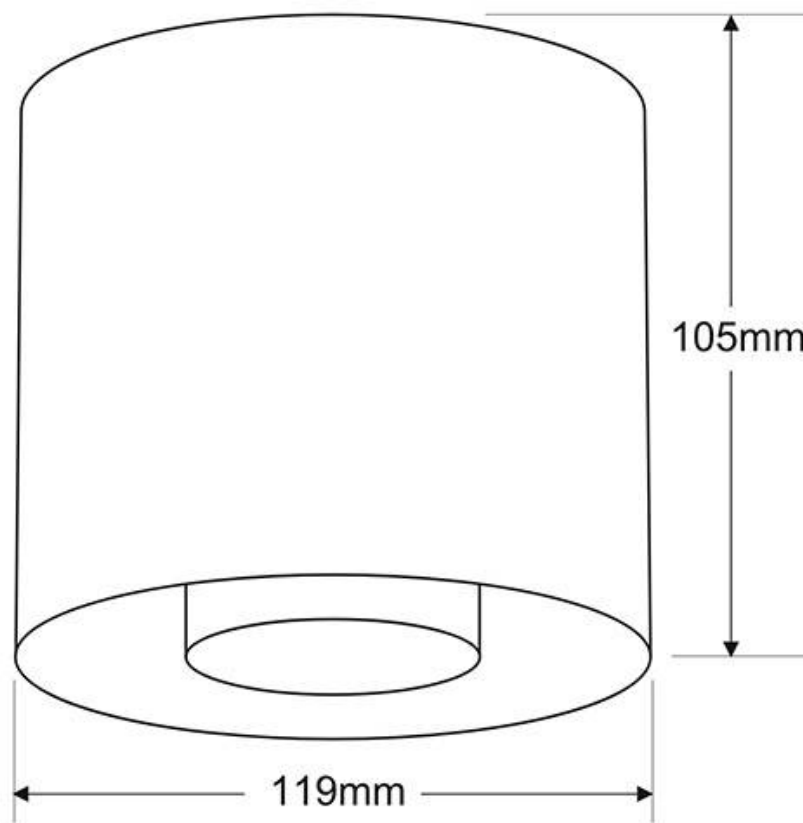

ESQUEMA DE INSTALACIÓN