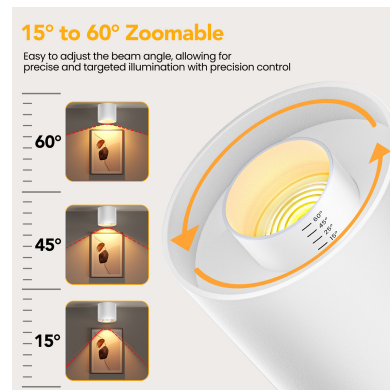

Aplique de techo LED FADO 10-20-30W. 3xCCT, Ajustable 15°-60°, blanco

El aplique LED Fado es una luminaria para la iluminación general de todo tipo de ambientes. Es un aplique para techo de estilo minimalista fabricado en aluminio de alta calidad y lacado en color blanco. Todo en 1: con potencia regulable 10-20-30W, apertura ajustable 15-60°, color 3000-4000-5000K y regulable TRIAC

Certificados

CE
ROHS
ECORAE

DETALLES

Todo en 1

potencia regulable 10-20-30W, puedes seleccionar la potencia del chip led para adecuarlo a las necesidades de cada espacio.

apertura ajustable 15-60º, puedes seleccionar el ángulo de apertura del haz de luz para enfocar un objeto o disponer de iluminación general.

Ficha técnica

Aplique de techo LED FADO 10-20-30W. 3xCCT, Ajustable 15°-60°, blanco

LEDBOX®

ESQUEMA DE INSTALACIÓN

Ficha técnica

Aplique de techo LED FADO 10-20-30W. 3xCCT, Ajustable 15°-60°, blanco

LEDBOX®

GALERIA

Ficha técnica

Aplique de techo LED FADO 10-20-30W. 3xCCT, Ajustable 15º-60º, blanco

LEDBOX®

AVISO

Datos sujetos a cambios sin aviso. Excepto errores y omisiones. Asegúrese de utilizar el archivo más reciente posible.