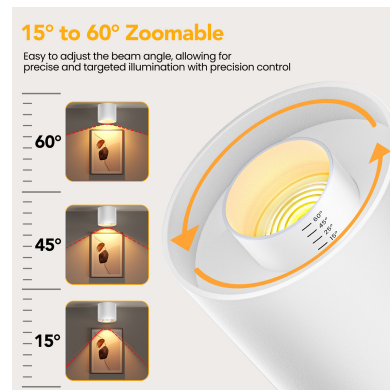

Aplique de techo LED FADO 10-20-30W. 3xCCT, Ajustable 15º-60º, blanco

El aplique LED Fado es una luminaria para la iluminación general de todo tipo de ambientes. Es un aplique para techo de estilo minimalista fabricado en aluminio de alta calidad y lacado en color blanco. Todo en 1: con potencia regulable 10-20-30W, apertura ajustable 15-60º, color 3000-4000-5000K y regulable TRIAC

Certificados

CE
ROHS
ECORAE

DETALLES

Todo en 1

potencia regulable 10-20-30W, puedes seleccionar la potencia del chip led para adecuarlo a las necesidades de cada espacio.

apertura ajustable 15-60º, puedes seleccionar el ángulo de apertura del haz de luz para enfocar un objeto o disponer de iluminación general.

Aplique LED para Techo con un diseño que lo convierten en una pieza elegante y funcional. *Aplique LED* muy apreciado por los profesionales de la decoración. El aplique LED Fado es una lámpara de la máxima calidad, ideal para todo tipo de ambientes actuales donde destacan sus líneas puras. Foco para instalación en techos, permite iluminar espacios de trabajo amplios. Con un refinado diseño de acabado en color blanco mate. Es ideal para interiores modernos, en oficinas, comercios, viviendas, etc.

ESQUEMA DE INSTALACIÓN

Ficha técnica

Aplique de techo LED FADO 10-20-30W. 3xCCT, Ajustable 15°-60°, blanco

LEDBOX®

GALERIA

Ficha técnica

Aplique de techo LED FADO 10-20-30W. 3xCCT, Ajustable 15º-60º, blanco