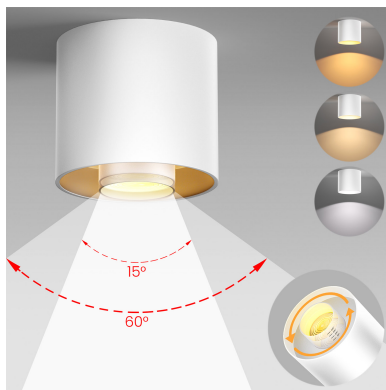

Aplique de techo LED FADO 10-20-30W. 3xCCT, Ajustable 15°-60°, blanco

El aplique LED Fado es una luminaria para la iluminación general de todo tipo de ambientes. Es un aplique para techo de estilo minimalista fabricado en aluminio de alta calidad y lacado en color blanco. Todo en 1: con potencia regulable 10-20-30W, apertura ajustable 15-60°, color 3000-4000-5000K y regulable TRIAC

Aplique LED para Techo con un diseño que lo convierten en una pieza elegante y funcional. *Aplique LED* muy apreciado por los profesionales de la decoración. El aplique LED Fado es una lámpara de la máxima calidad, ideal para todo tipo de ambientes actuales donde destacan sus líneas puras. Foco para instalación en techos, permite iluminar espacios de trabajo amplios. Con un refinado diseño de acabado en color blanco mate. Es ideal para interiores modernos, en oficinas, comercios, viviendas, etc.

Ficha técnica

Aplique de techo LED FADO 10-20-30W. 3xCCT, Ajustable 15°-60°, blanco

LEDBOX®

ESQUEMA DE INSTALACIÓN

Ficha técnica

Aplique de techo LED FADO 10-20-30W. 3xCCT, Ajustable 15°-60°, blanco

LEDBOX®

GALERIA

Ficha técnica

Aplique de techo LED FADO 10-20-30W. 3xCCT, Ajustable 15º-60º, blanco

LEDBOX®

AVISO

Datos sujetos a cambios sin aviso. Excepto errores y omisiones. Asegúrese de utilizar el archivo más reciente posible.