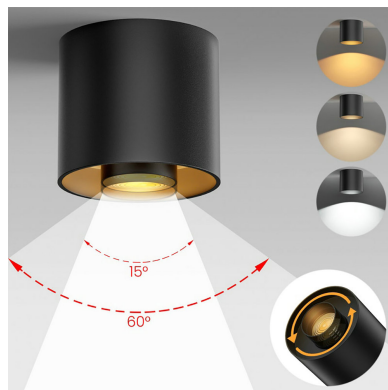

Aplique de techo LED FADO 10-20-30W. 3xCCT, Ajustable 15º-60º, negro

El aplique LED Fado es una luminaria para la iluminación general de todo tipo de ambientes. Es un aplique para techo de estilo minimalista fabricado en aluminio de alta calidad y lacado en color negro. Todo en 1: con potencia regulable 10-20-30W, apertura ajustable 15-60º, color 3000-4000-5000K y regulable TRIAC

Certificados

CE
ROHS
ECORAE

DETALLES

Todo en 1

potencia regulable 10-20-30W, puedes seleccionar la potencia del chip led para adecuarlo a las necesidades de cada espacio.

apertura ajustable 15-60º, puedes seleccionar el ángulo de apertura del haz de luz para enfocar un objeto o disponer de iluminación general.

Aplique LED para Techo con un diseño que lo convierten en una pieza elegante y funcional. *Aplique LED* muy apreciado por los profesionales de la decoración. El aplique LED Fado es una lámpara de la máxima calidad, ideal para todo tipo de ambientes actuales donde destacan sus líneas puras. Foco para instalación en techos, permite iluminar espacios de trabajo amplios. Con un refinado diseño de acabado en color blanco mate. Es ideal para interiores modernos, en oficinas, comercios, viviendas, etc.

ESQUEMA DE INSTALACIÓN

Ficha técnica

Aplique de techo LED FADO 10-20-30W. 3xCCT, Ajustable 15°-60°, negro

LEDBOX®

GALERIA

Ficha técnica

Aplique de techo LED FADO 10-20-30W. 3xCCT, Ajustable 15º-60º, negro

LEDBOX®