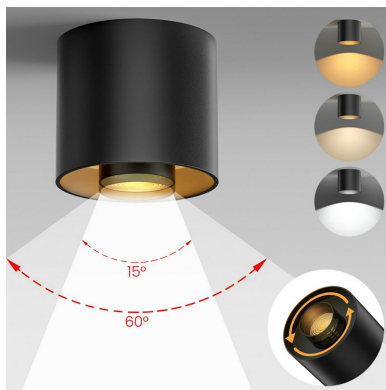

Ficha técnica

Aplique de techo LED FADO 10-20-30W. 3xCCT, Ajustable 15°-60°, negro

LEDBOX®

GALERIA