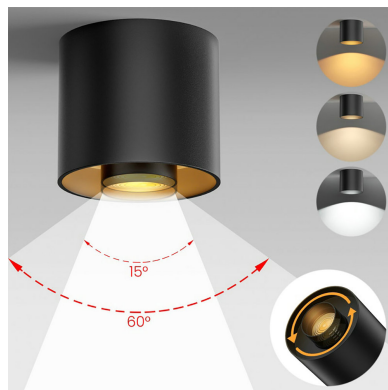

Ficha técnica

Aplique de techo LED FADO 10-20-30W. 3xCCT, Ajustable 15°-60°, negro

LEDBOX®

GALERIA