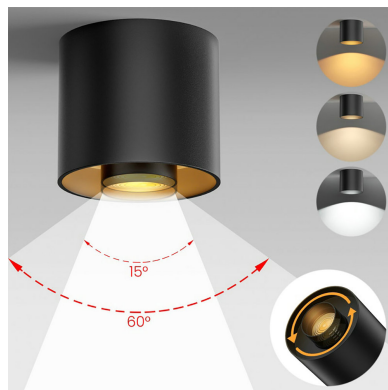

Ficha técnica

Aplique de techo LED FADO 10-20-30W. 3x CCT, Ajustable 15°-60°, negro

LEDBOX®

GALERIA