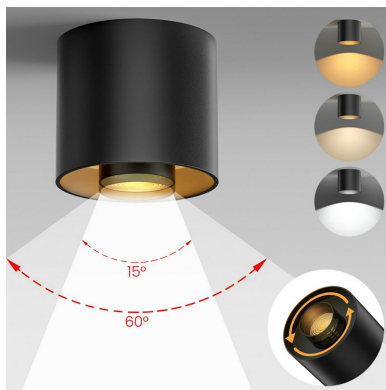

Aplique de techo LED FADO 10-20-30W. 3xCCT, Ajustable 15º-60º, negro

El aplique LED Fado es una luminaria para la iluminación general de todo tipo de ambientes. Es un aplique para techo de estilo minimalista fabricado en aluminio de alta calidad y lacado en color negro. Todo en 1: con potencia regulable 10-20-30W, apertura ajustable 15-60º, color 3000-4000-5000K y regulable TRIAC

Certificados

CE
ROHS
ECORAE

DETALLES

Todo en 1

potencia regulable 10-20-30W, puedes seleccionar la potencia del chip led para adecuarlo a las necesidades de cada espacio.

apertura ajustable 15-60º, puedes seleccionar el ángulo de apertura del haz de luz para enfocar un objeto o disponer de iluminación general.

Aplique LED para Techo con un diseño que lo convierten en una pieza elegante y funcional. *Aplique LED* muy apreciado por los profesionales de la decoración. El aplique LED Fado es una lámpara de la máxima calidad, ideal para todo tipo de ambientes actuales donde destacan sus líneas puras. Foco para instalación en techos, permite iluminar espacios de trabajo amplios. Con un refinado diseño de acabado en color blanco mate. Es ideal para interiores modernos, en oficinas, comercios, viviendas, etc.

ESQUEMA DE INSTALACIÓN

Ficha técnica

Aplique de techo LED FADO 10-20-30W. 3xCCT, Ajustable 15°-60°, negro

LEDBOX®

GALERIA

Ficha técnica

Aplique de techo LED FADO 10-20-30W. 3xCCT, Ajustable 15º-60º, negro

LEDBOX®