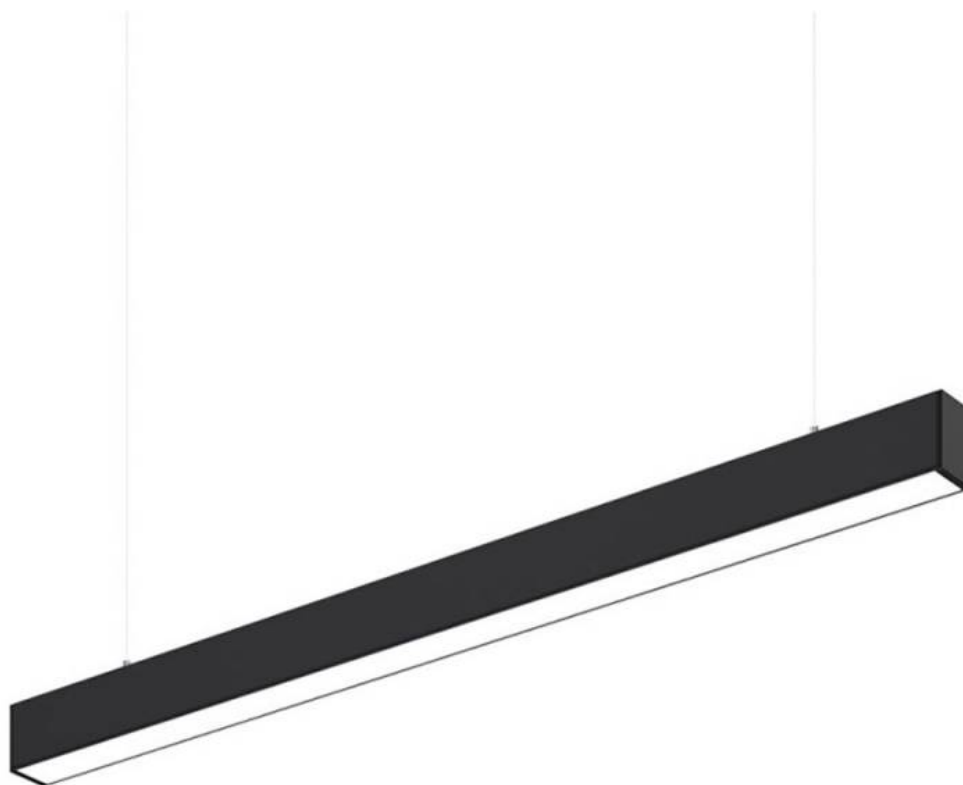

Ficha técnica

Lámpara colgante / superficie METRO, ampliable, 40W, 120cm, 3CCT

LEDBOX®

GALERIA

CCT