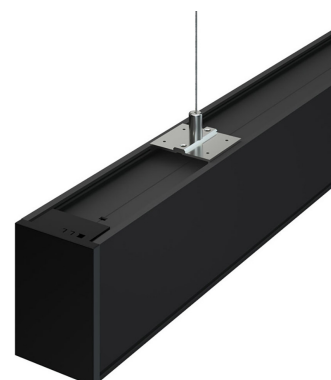

Ficha técnica

Lámpara colgante / superficie METRO, ampliable, 40W, 120cm, 3CCT

LEDBOX®

GALERIA

CCT