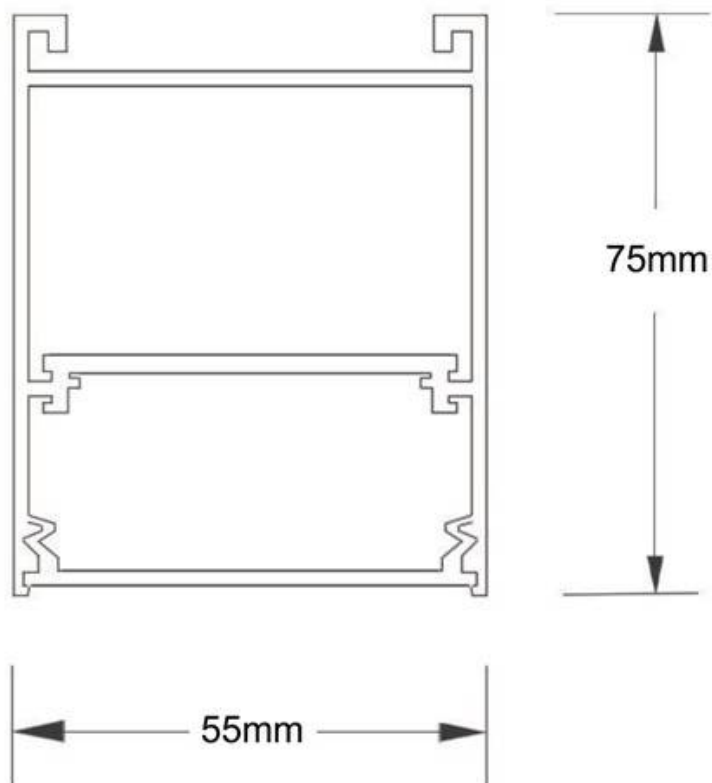

ESQUEMA DE INSTALACIÓN