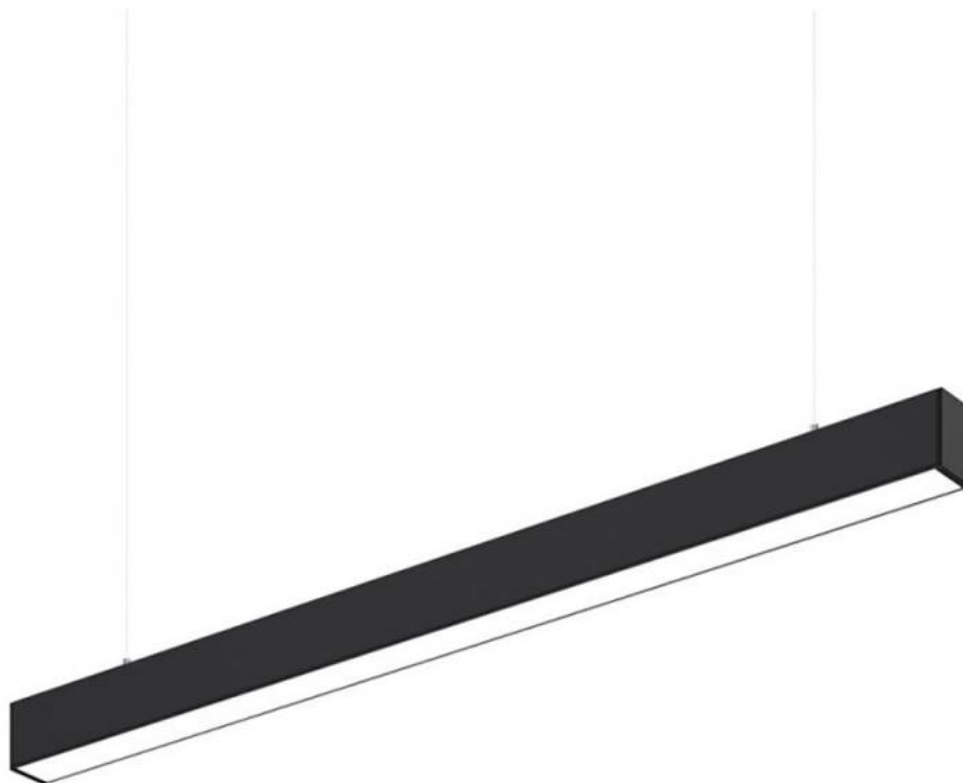

Ficha técnica

Lámpara colgante / superficie METRO, ampliable, 40W, 120cm, 3CCT

LEDBOX®

GALERIA