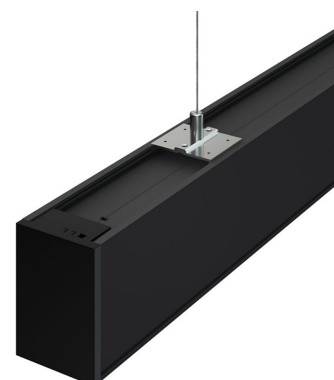

Ficha técnica

Lámpara colgante / superficie METRO, ampliable, 40W, 120cm, 3CCT

LEDBOX®

GALERIA