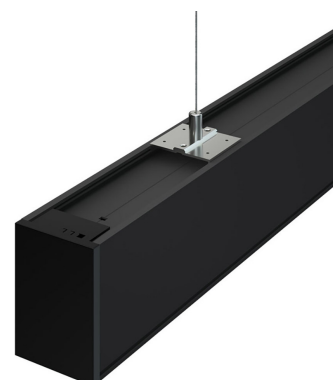

Ficha técnica

Lámpara colgante / superficie METRO, ampliable, 40W, 120cm, 3CCT

LEDBOX®

GALERIA

CCT