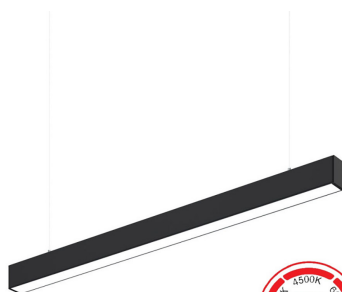

Ficha técnica

Lámpara colgante / superficie METRO, ampliable, 40W, 120cm, 3CCT

LEDBOX®

GALERIA