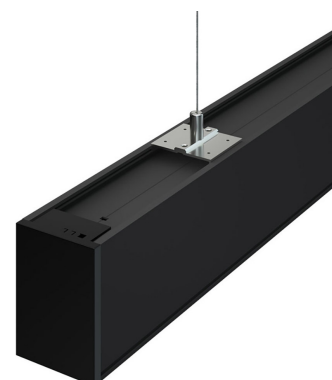

Ficha técnica

Lámpara colgante / superficie METRO, ampliable, 50W, 150cm, 3CCT

LEDBOX®

GALERIA