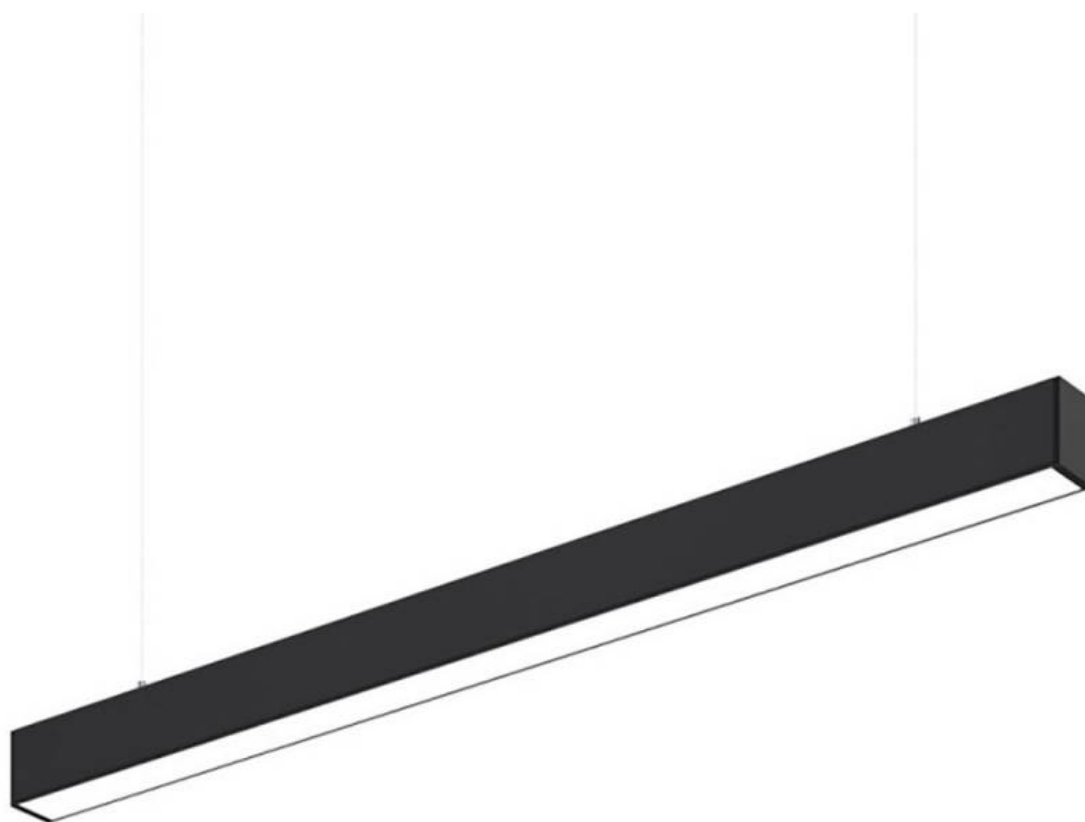

Ficha técnica

Lámpara colgante / superficie METRO, ampliable, 50W, 150cm, 3CCT

LEDBOX®

GALERIA