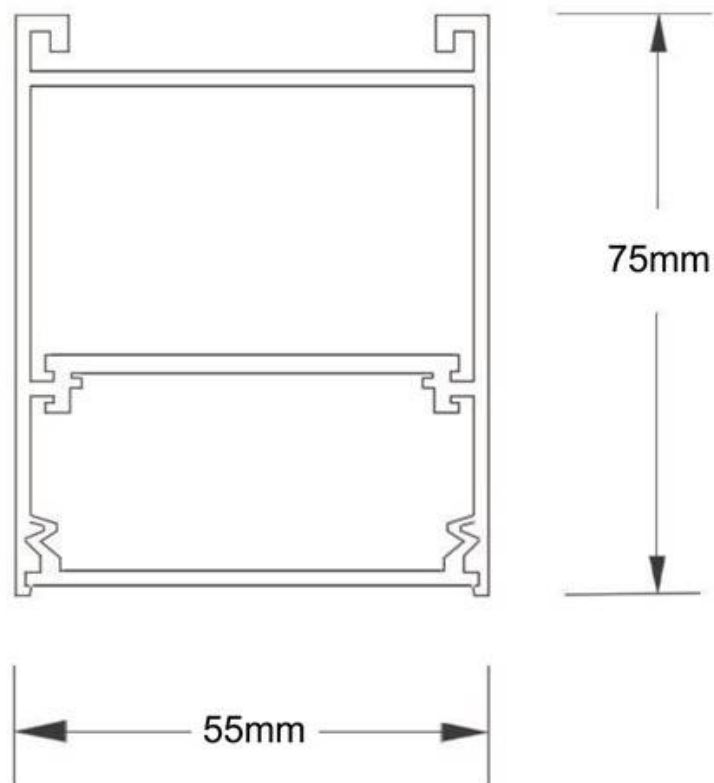

ESQUEMA DE INSTALACIÓN