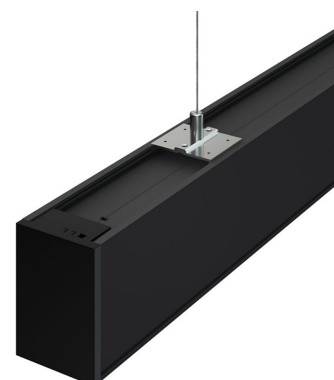

Ficha técnica

Lámpara colgante / superficie METRO, ampliable, 50W, 150cm, 3CCT

LEDBOX®

GALERIA