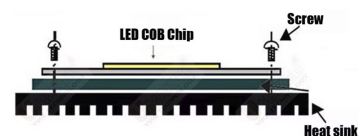

Ficha técnica

Chip led COB CITIZEN, 3W, 350mA

LEDBOX®

GALERIA