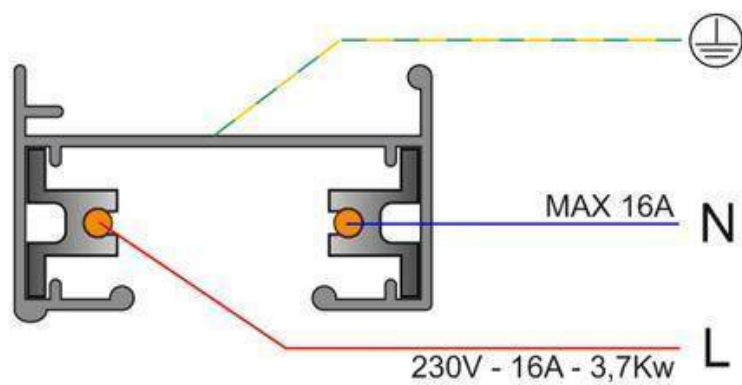

ESQUEMA DE INSTALACIÓN