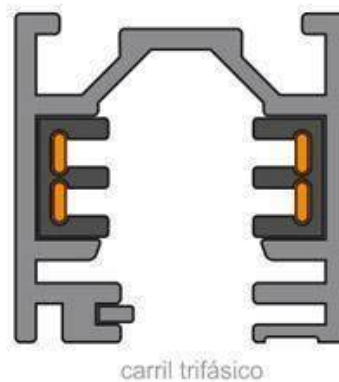

ESQUEMA DE INSTALACIÓN