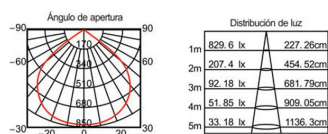

Distribución lumínica