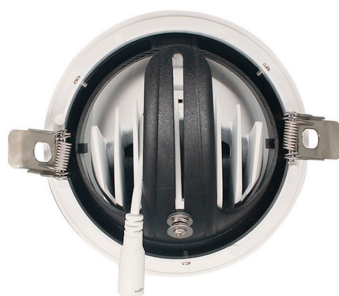

Downlight Led PRICKLUX TUBE 38W

Luminaria redonda led que se caracteriza por su diseño exclusivo y alta potencia. Downlight basculante led diseñado para la iluminación en el ámbito profesional y comercial. Ideal para iluminar planos verticales o de objetos. Restaurantes, centros comerciales, tiendas de moda, etc

ESPECIFICACIONES

Potencia	35W
Flujo luminoso	3340lm
Ángulo de apertura	60º
Temperatura de color	6000K
CRI	85
Número de leds	90X0.4W
Alimentación	AC220V
Tensión de funcionamiento	220-240VAC
Chip	Samsung COB
Forma y corte	Circular 155mm
Movilidad	Basculante
Interior-exterior	Interior
Aislamiento electrico	Luminaria de clase I
Etiqueta energética	A++

Ficha técnica

Downlight Led PRICKLUX TUBE 38W

LEDBOX®

en el ámbito profesional y comercial, y en cualquier proyecto de alta decoración.

Fabricado en aluminio de alta calidad y acabado lacado, con cuerpo basculante que le posibilita la iluminación de

planos verticales y/o la acentuación de objetos.

Ideal para iluminación de centros comerciales, oficinas, tiendas, restaurantes, exteriores, exposiciones, salones, etc.

ESQUEMA DE INSTALACIÓN

GALERIA

AVISO