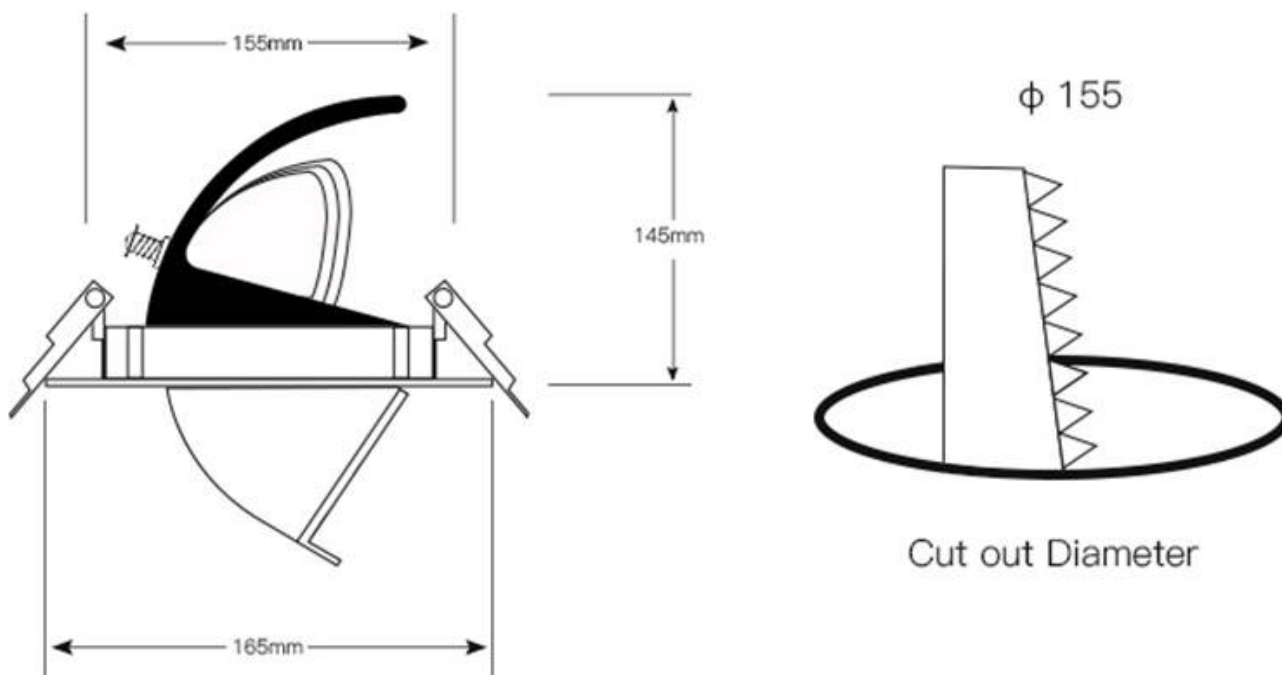

ESPECIFICACIONES

Potencia	35W
Flujo luminoso	3340lm
Ángulo de apertura	60º
Temperatura de color	6000K
CRI	85
Número de leds	90X0.4W
Alimentación	AC220V
Tensión de funcionamiento	220-240VAC
Chip	Samsung COB
Forma y corte	Circular 155mm
Movilidad	Basculante
Interior-exterior	Interior
Aislamiento electrico	Luminaria de clase I
Etiqueta energética	A++

Referencia

LD1010643

Color de luz

Blanco frío

Dimensiones del producto

165x165x145mm

Dimensiones del packaging

19x19x17cm

planos verticales y/o la acentuación de objetos.

Ideal para iluminación de centros comerciales, oficinas, tiendas, restaurantes, exteriores, exposiciones, salones, etc.

ESQUEMA DE INSTALACIÓN

GALERIA

AVISO