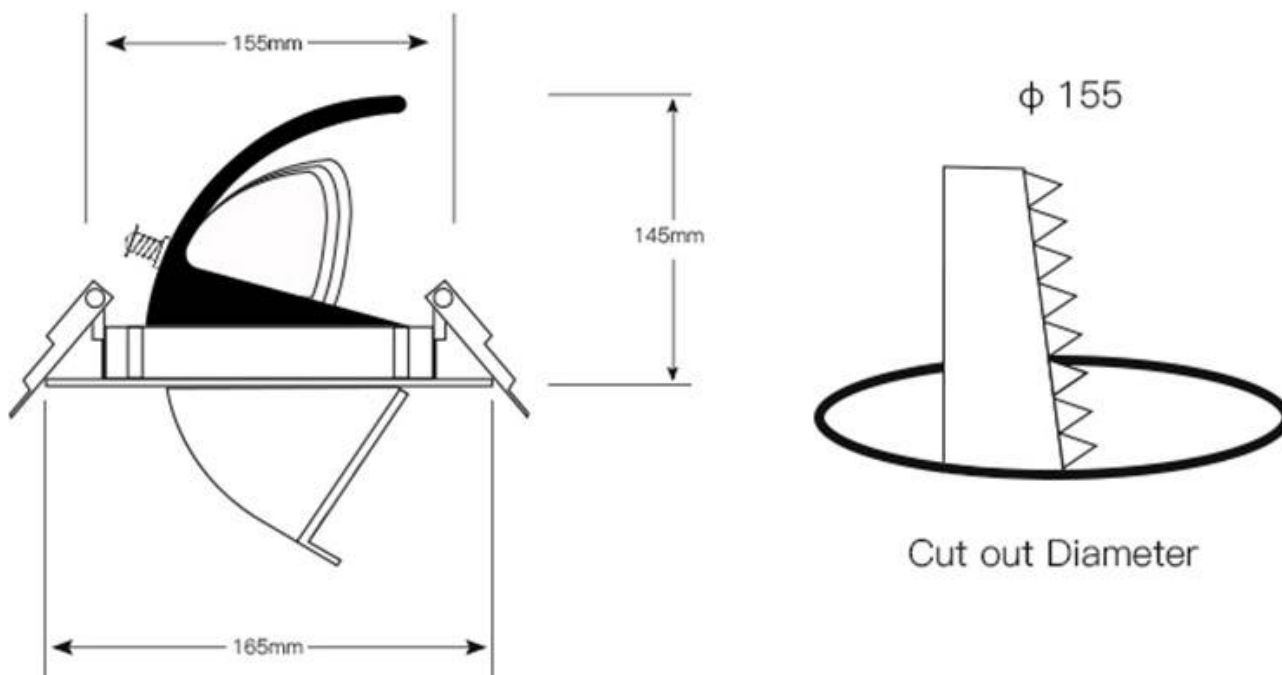

ESQUEMA DE INSTALACIÓN