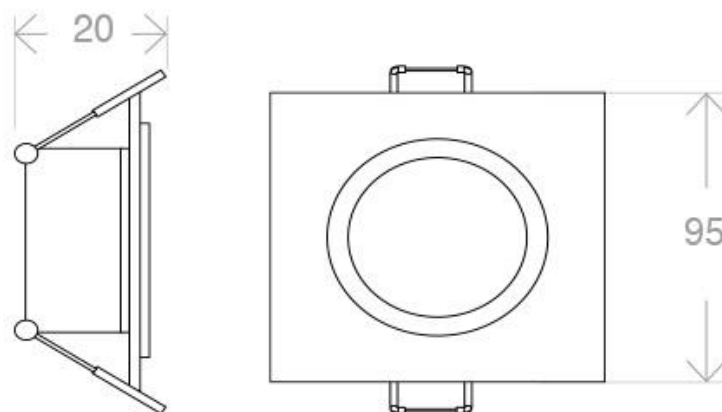

Spot 2 aros cuadrado blanco basculante

Aplicación para bombilla Led. Gabinete o carcasa empotrable para alojar una bombilla led de tipo GU10 o GX5,3, similar a los convencionales portalámparas de halógenos.

ESPECIFICACIONES

Forma y corte	Circular 80mm
Casquillo	GU10
Otros	Housing
Movilidad	Orientable
Interior-exterior	Interior

Referencia

LD1010930

Dimensiones del producto

95x95x0mm

Dimensiones del packaging

12x12x3cm

Certificados

CE
ROHS
ECORAEE

DETALLES

- Foco empotrable cuadrado con dos aros de fácil instalación
- Acabado: acero inoxidable
- Basculante
- Dimensiones: 95 x 95 mm
- Dimensión de corte: 80 mm diámetro

Aplicación para empotrar que permite alojar una bombilla GU10 o PAR16 de Ø50mm de diámetro. Con un diseño

NO incluye bombilla

Ficha técnica

Spot 2 aros cuadrado blanco basculante

LEDBOX®

Incluye portalámparas GU10

ESQUEMA DE INSTALACIÓN

⌀ 80mm

GALERIA