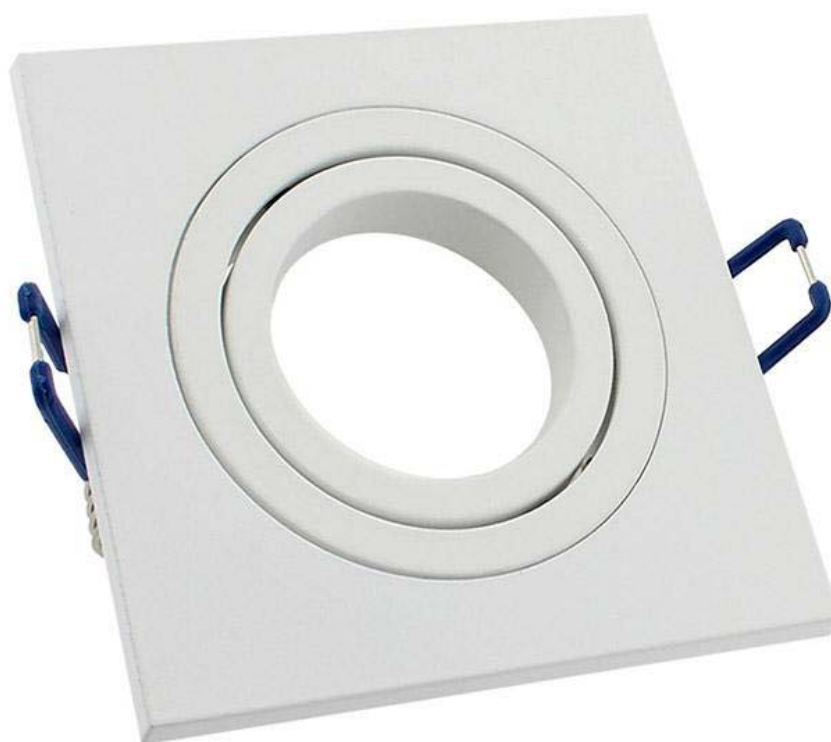

Spot 2 aros cuadrado blanco basculante

Aplique para bombilla Led. Gabinete o carcasa empotrable para alojar una bombilla led de tipo GU10 o GX5,3, similar a los convencionales portalámparas de halógenos.

ESPECIFICACIONES

Forma y corte	Circular 80mm
Casquillo	GU10
Otros	Housing
Movilidad	Orientable
Interior-exterior	Interior

Referencia

LD1010930

Dimensiones del producto

95x95x0mm

Dimensiones del packaging

12x12x3cm

Certificados

CE
ROHS
ECORAEE

DETALLES

- Foco empotrable cuadrado con dos aros de fácil instalación
- Acabado: acero inoxidable
- Basculante
- Dimensiones: 95 x 95 mm
- Dimensión de corte: 80 mm diámetro

Aplique para empotrar que permite alojar una bombilla GU10 o PAR16 de Ø50mm de diámetro. Con un diseño

NO incluye bombilla

Ficha técnica

Spot 2 aros cuadrado blanco basculante

LEDBOX[®]

Incluye portalámparas GU10

ESQUEMA DE INSTALACIÓN

⌀ 80mm

GALERIA