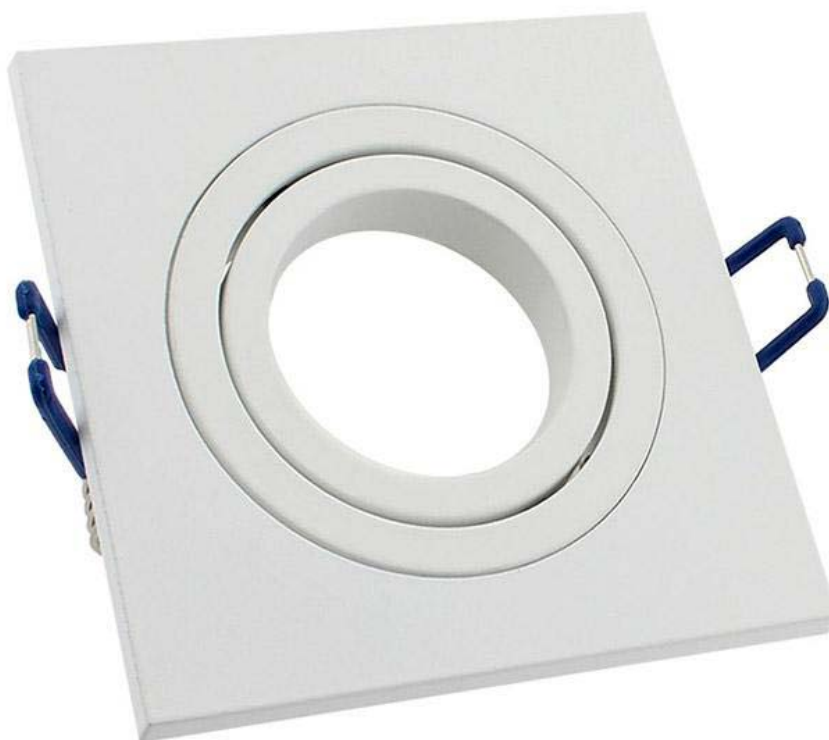

Spot 2 aros cuadrado blanco basculante

Aplicación para bombilla Led. Gabinete o carcasa empotrable para alojar una bombilla led de tipo GU10 o GX5,3, similar a los convencionales portalámparas de halógenos.

ESPECIFICACIONES

Forma y corte	Circular 80mm
Casquillo	GU10
Otros	Housing
Movilidad	Orientable
Interior-exterior	Interior

Referencia

LD1010930

Dimensiones del producto

95x95x0mm

Dimensiones del packaging

12x12x3cm

Certificados

CE
ROHS
ECORAEE

DETALLES

- Foco empotrable cuadrado con dos aros de fácil instalación
- Acabado: acero inoxidable
- Basculante
- Dimensiones: 95 x 95 mm
- Dimensión de corte: 80 mm diámetro

Aplicación para empotrar que permite alojar una bombilla GU10 o PAR16 de Ø50mm de diámetro. Con un diseño

NO incluye bombilla

Ficha técnica

Spot 2 aros cuadrado blanco basculante

LEDBOX®

Incluye portalámparas GU10

ESQUEMA DE INSTALACIÓN

⌀ 80mm

GALERIA