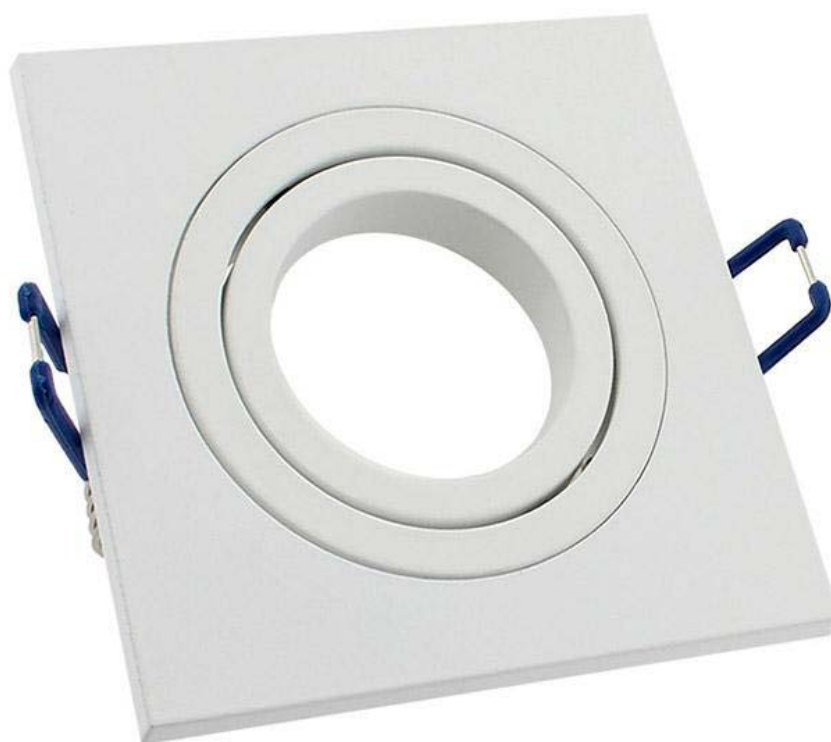

Spot 2 aros cuadrado blanco basculante

Aplicación para bombilla Led. Gabinete o carcasa empotrable para alojar una bombilla led de tipo GU10 o GX5,3, similar a los convencionales portalámparas de halógenos.

ESPECIFICACIONES

| | |
|-------------------|---------------|
| Forma y corte | Circular 80mm |
| Casquillo | GU10 |
| Otros | Housing |
| Movilidad | Orientable |
| Interior-exterior | Interior |

Referencia

- Foco empotrable cuadrado con dos aros de fácil instalación
- Acabado: acero inoxidable
- Basculante
- Dimensiones: 95 x 95 mm
- Dimensión de corte: 80 mm diámetro

Aplicación para empotrar que permite alojar una bombilla GU10 o PAR16 de Ø50mm de diámetro. Con un diseño

NO incluye bombilla

Ficha técnica

Spot 2 aros cuadrado blanco basculante

LEDBOX®

Incluye portalámparas GU10

ESQUEMA DE INSTALACIÓN

⌀ 80mm

GALERIA