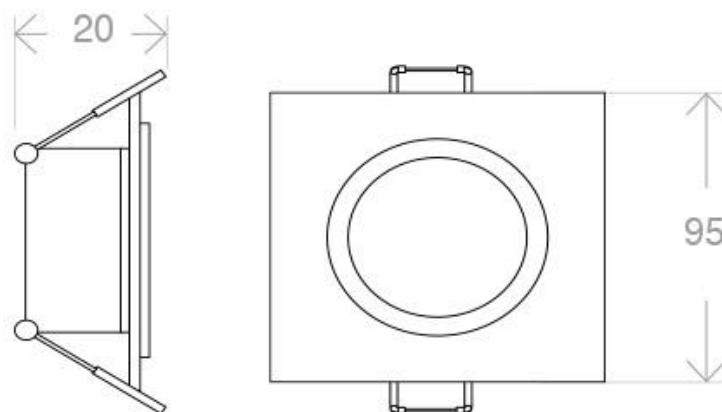

ESPECIFICACIONES

| | |
|-------------------|---------------|
| Forma y corte | Circular 80mm |
| Casquillo | GU10 |
| Otros | Housing |
| Movilidad | Orientable |
| Interior-exterior | Interior |

Referencia

LD1010930

Dimensiones del producto

95x95x0mm

Dimensiones del packaging

12x12x3cm

Certificados

CE
ROHS
ECORAEE

DETALLES

- Foco empotrable cuadrado con dos aros de fácil instalación
- Acabado: acero inoxidable
- Basculante
- Dimensiones: 95 x 95 mm
- Dimensión de corte: 80 mm diámetro

Aplicación para empotrar que permite alojar una bombilla GU10 o PAR16 de Ø50mm de diámetro. Con un diseño

NO incluye bombilla

Ficha técnica

Spot 2 aros cuadrado blanco basculante

LEDBOX®

Incluye portalámparas GU10

ESQUEMA DE INSTALACIÓN

⌀ 80mm

GALERIA