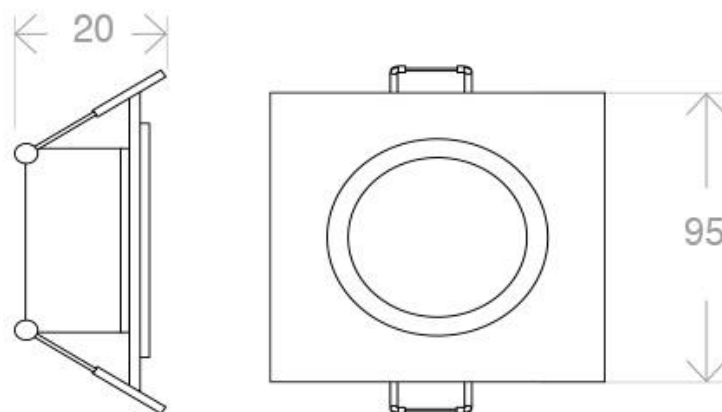

ESPECIFICACIONES

Forma y corte	Circular 80mm
Casquillo	GU10
Otros	Housing
Movilidad	Orientable
Interior-exterior	Interior

Referencia

LD1010930

Dimensiones del producto

95x95x0mm

Dimensiones del packaging

12x12x3cm

Certificados

CE
ROHS
ECORAEE

DETALLES

- Foco empotrable cuadrado con dos aros de fácil instalación
- Acabado: acero inoxidable
- Basculante
- Dimensiones: 95 x 95 mm
- Dimensión de corte: 80 mm diámetro

Aplique para empotrar que permite alojar una bombilla GU10 o PAR16 de Ø50mm de diámetro. Con un diseño

NO incluye bombilla

Ficha técnica

Spot 2 aros cuadrado blanco basculante

LEDBOX[®]

Incluye portalámparas GU10

ESQUEMA DE INSTALACIÓN

⌀ 80mm

GALERIA