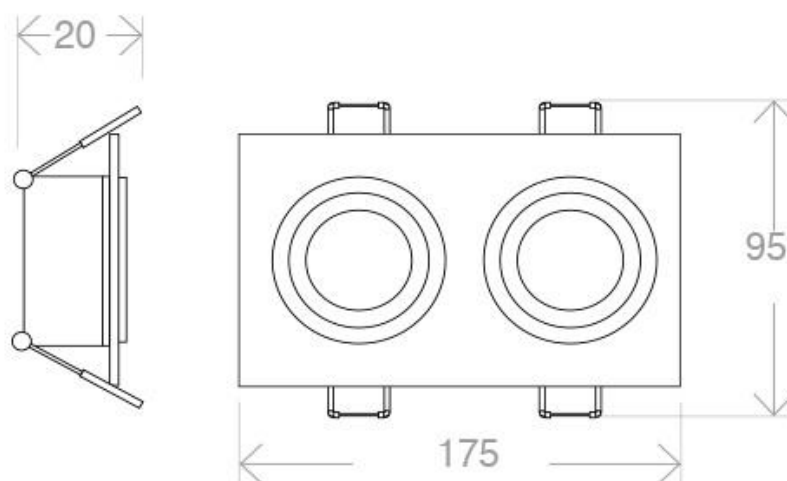

Forma y corte	Rectangular 165mm
Casquillo	GU10
Otros	Housing
Movilidad	Orientable
Interior-exterior	Interior

Referencia

LD1010980

Dimensiones del producto

95x175x20mm

Dimensiones del packaging

12x18x4cm

Certificados

CE
ROHS
ECORAEE

DETALLES

- Foco empotrable rectangular con 2 focos con 2 aros interiores cada uno de fácil instalación
- Acabado: Exterior mate níquel rayado y 2 aros interiores brillo pulido
- Basculante
- Tamaño exterior: 175 x 95mm
- Tamaño de corte: 160 x 80mm

Aplique para empotrar que permite alojar una bombilla

GU10 o PAR16 de Ø50mm de diámetro. Con un diseño moderno que permite realzar la decoración de cualquier espacio.

Es ideal para obra nueva o rehabilitación o para sustituir los actuales focos, para el hogar, oficinas, supermercados, recepciones, museos, bares, etc.

NO incluye bombilla

Ficha técnica

Spot 2 aros rectangular x2 focos níquel basculante

LEDBOX[®]

Incluye portalámparas GU10

ESQUEMA DE INSTALACIÓN

⌀ 160x80mm

GALERIA