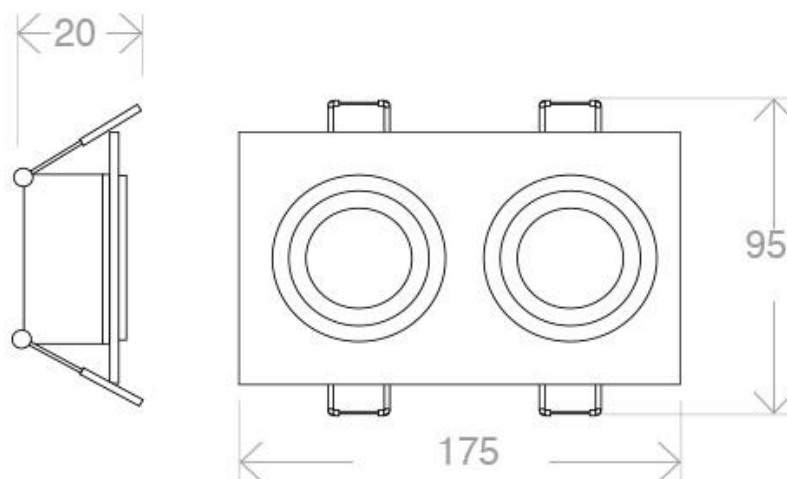

### ESPECIFICACIONES

Forma y corte	<b>Rectangular 165mm</b>
Casquillo	<b>GU10</b>
Otros	<b>Housing</b>
Movilidad	<b>Orientable</b>
Interior-exterior	<b>Interior</b>

#### Dimensiones del producto

95x175x20mm

### DETALLES

- Foco empotrable rectangular con 2 focos con 2 aros interiores cada uno de fácil instalación
- Acabado: Exterior mate níquel rayado y 2 aros interiores brillo pulido
- Basculante
- Tamaño exterior: 175 x 95mm
- Tamaño de corte: 160 x 80mm

## ESQUEMA DE INSTALACIÓN

⌀ 160x80mm