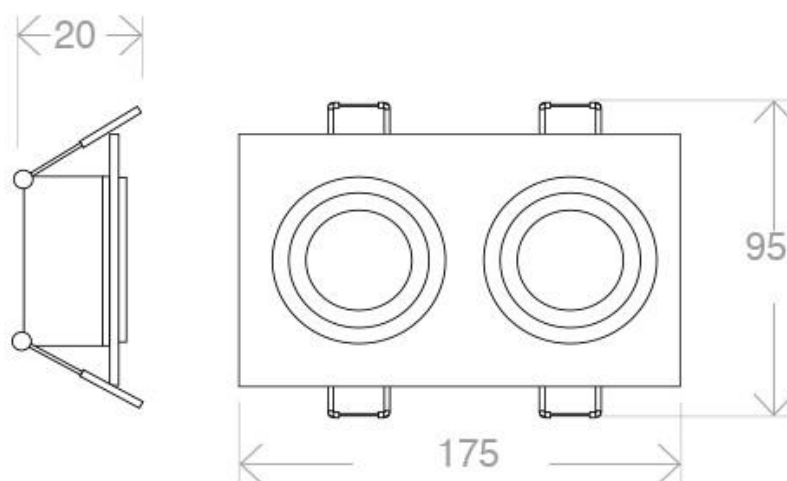

Forma y corte	Rectangular 165mm
Casquillo	GU10
Otros	Housing
Movilidad	Orientable
Interior-exterior	Interior

Referencia

LD1010980

Dimensiones del producto

95x175x20mm

Dimensiones del packaging

12x18x4cm

Certificados

CE
ROHS
ECORAE

DETALLES

- Foco empotrable rectangular con 2 focos con 2 aros interiores cada uno de fácil instalación
- Acabado: Exterior mate níquel rayado y 2 aros interiores brillo pulido
- Basculante
- Tamaño exterior: 175 x 95mm
- Tamaño de corte: 160 x 80mm

Aplique para empotrar que permite alojar una bombilla

GU10 o PAR16 de Ø50mm de diámetro. Con un diseño moderno que permite realzar la decoración de cualquier espacio.

Es ideal para obra nueva o rehabilitación o para sustituir los actuales focos, para el hogar, oficinas, supermercados, recepciones, museos, bares, etc.

NO incluye bombilla

Ficha técnica

Spot 2 aros rectangular x2 focos níquel basculante

LEDBOX®

Incluye portalámparas GU10

ESQUEMA DE INSTALACIÓN

⌀ 160x80mm

Ficha técnica