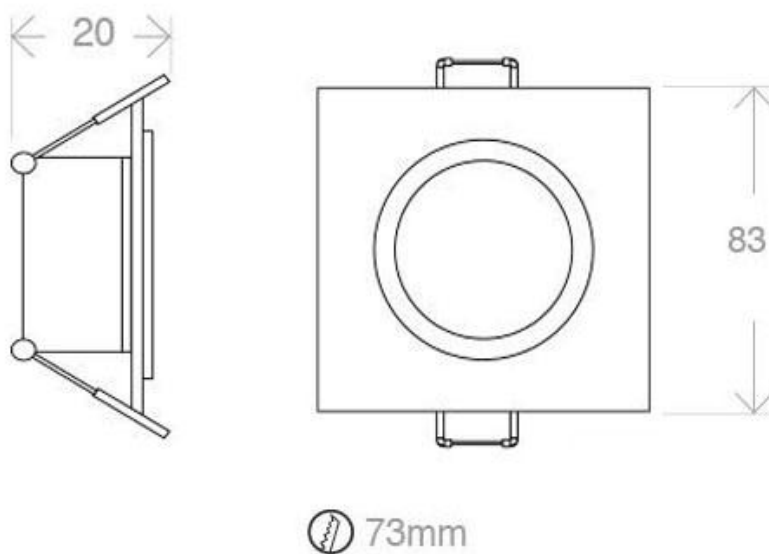

ESQUEMA DE INSTALACIÓN