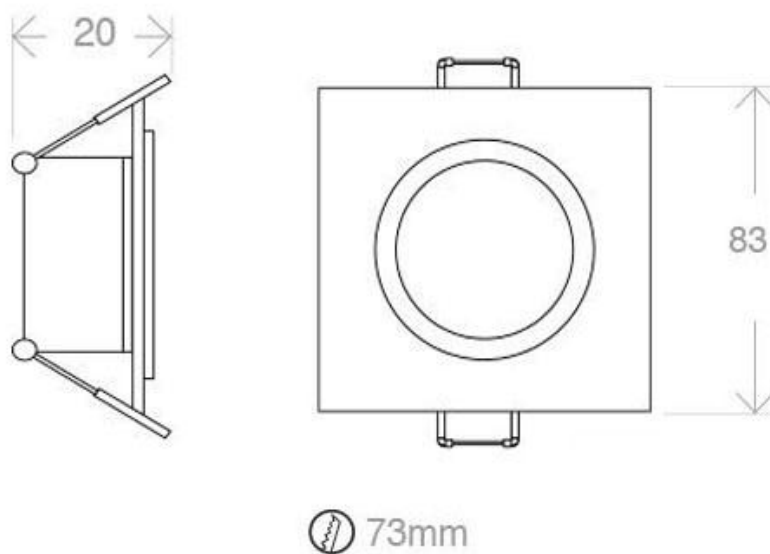

ESQUEMA DE INSTALACIÓN