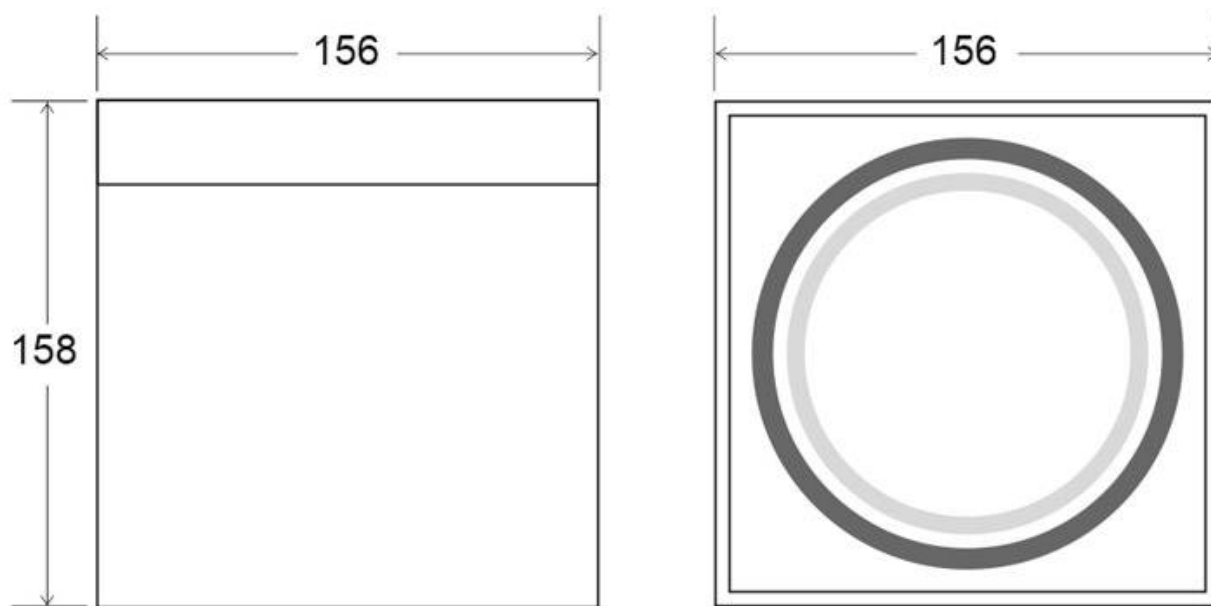

ESQUEMA DE INSTALACIÓN