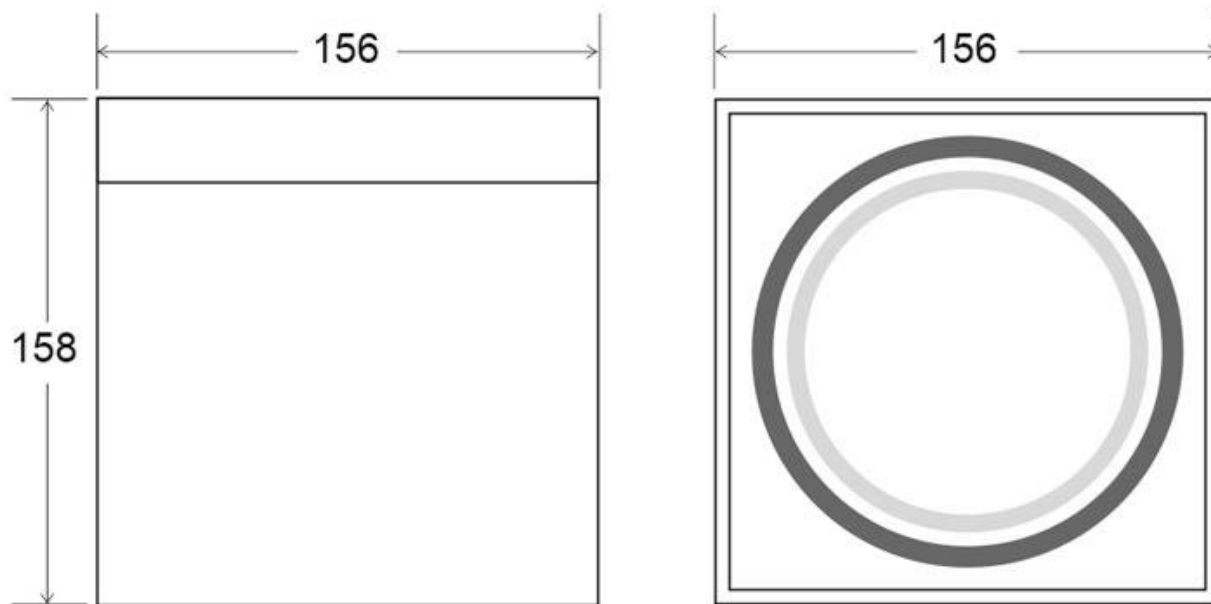

ESQUEMA DE INSTALACIÓN