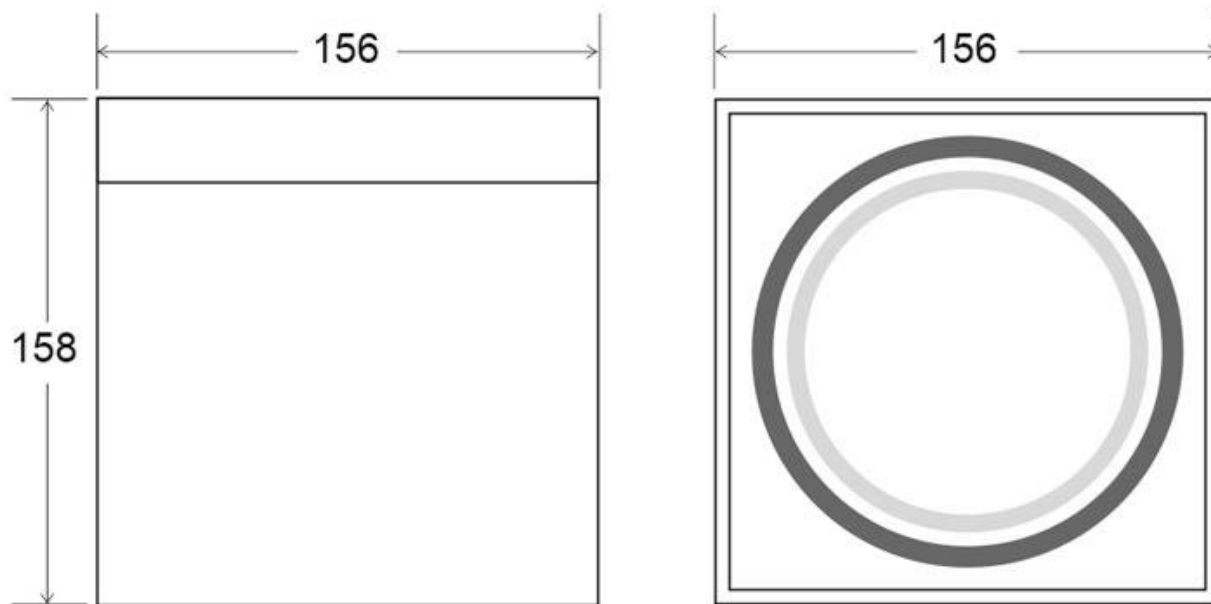

#### Dimensiones del producto

156x156x158mm

#### Dimensiones del packaging

16x16x17cm